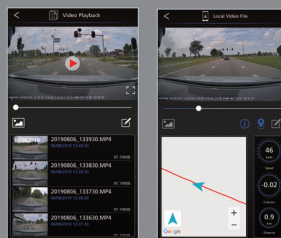

✓ KENWOOD DASH CAM MANAGER APP

Mit der KENWOOD DASH CAM MANAGER-App können Sie die Menüeinstellungen Ihrer Dashcam einfach ändern und sowohl durch aufgezeichnete Videos als auch durch die Echtzeit-Live-Ansicht auf Ihrem Smartphone auf intuitive Weise blättern. Wenn Sie die Video-/Fotodateien auf Ihr Smartphone herunterladen, können Sie sie sogar während der Routenplanung auf Google Maps™ mit den GPS-Informationen wie Geschwindigkeit, G-Sensor und Entfernung ansehen und die Videos bearbeiten, um sie in sozialen Netzwerken zu veröffentlichen.