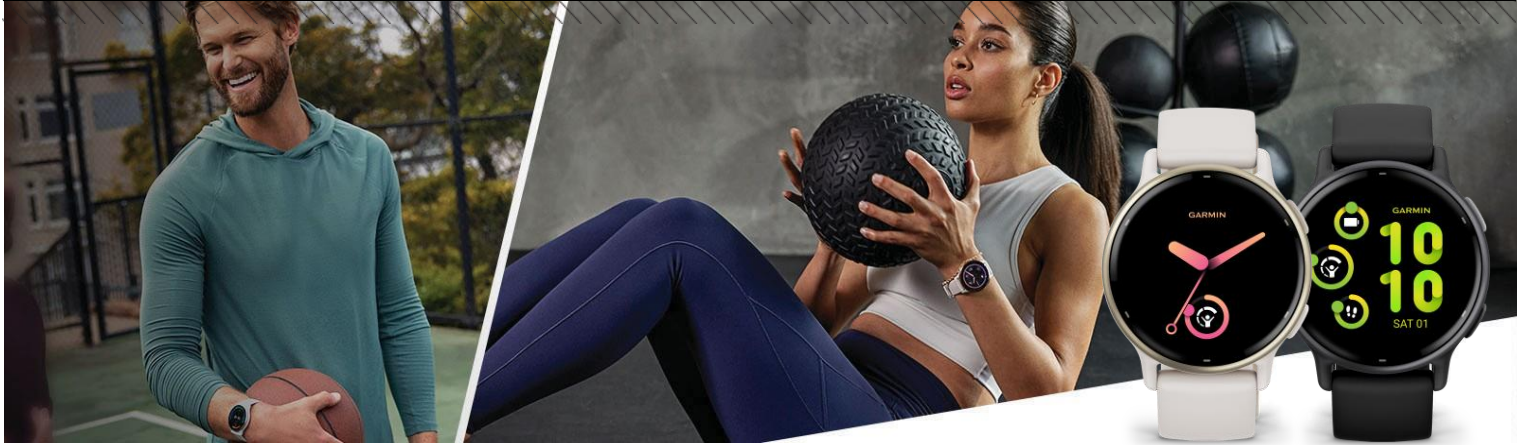

## PRODUKTBESCHREIBUNG

Know the real you – mit der vivoactive® 5. Mit dieser Fitness-Smartwatch erfährst du mehr über deinen Körper als je zuvor – und hast einen Coach für deine individuellen Bedürfnisse immer mit dabei. Innovative Fitness- und Gesundheitsfunktionen ermöglichen eine detaillierte Analyse von Aktivitäten, Schlaf, Stress und mehr. Der tägliche Morning Report zeigt dir die wichtigsten Informationen für den Start in den Tag und wie du deine Fitness gezielt verbessern kannst. Mehr als 30 Sport- und Outdoor-Apps sowie Trainingspläne mit Textanleitung unterstützen dich dabei, aktiv zu bleiben. Umfangreiche smarte Features halten dich immer up-to-date: Erhalte Smart Notifications und Termine, bezahle kontaktlos über Garmin Pay oder genieße deine Lieblings-Playlists – direkt über die Smartwatch. Das alles mit einer überragenden Akkulaufzeit von bis zu 11 Tage im Smartwatch-Modus.