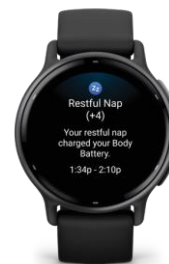

## HIGHLIGHTS

- Helles 1,2-Zoll (3 cm) AMOLED Touchdisplay
- Bis zu 11 Tage Akkulaufzeit im Smartwatch-Modus
- Detailliertere Einblicke in deine Gesundheit und Fitness mit Body Battery, Schlafcoach, Nickerchen, Stress, Fitnessalter und mehr
- 30+ Sport-Apps, Garmin Coach und Workouts auf der Uhr
- Mehr Trainings-Insights mit Trainingseffekt und Erholungsratgeber
- Connected Features wie Smart Notifications und Notfall-Assistenz
- Mehr Komfort unterwegs, dank Garmin Pay und Garmin Music
- Rollstuhlmodus und Funktionen für eine verbesserte Ablesbarkeit
- Kompatibel mit der Garmin Connect App für iPhone und Android

## SCREENSHOTS

Schlafcoach

Body Battery

HRV-Status

Bildanzeige  
(nur mit Android)

Nickerchen-  
erkennung

Rollstuhlmodus

Morning Report