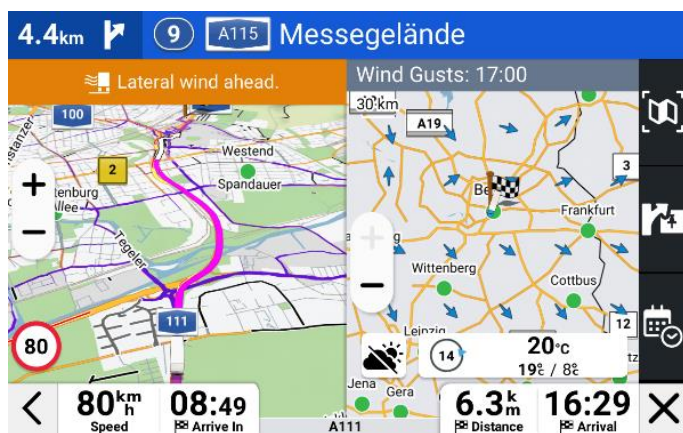

HIGHLIGHTS

- LKW-Navi mit hochauflösendem 7-, 8- oder 10-Zoll Touchdisplay
- Fahrzeugspezifische Routenführung, inklusive Streckenhinweisen
- Professionelle Ankunftsplanung mit Satellitenbildern auf dem Navi
- dēzl™ Community mit Bewertungen anderer LKW-Fahrer*innen
- Wetterwarnungen bei gefährlichen Windgeschwindigkeiten
- Anzeige beliebter LKW-Strecken entlang der Route
- Updatefähige Europakarten (46 Länder) mit Umweltzonen
- Connected Features und Rückfahrkamera kompatibel

dēzl™ LGV720
7-Zoll LKW-Navi

dēzl™ LGV820
8-Zoll LKW-Navi

dēzl™ LGV1020
10-Zoll LKW-Navi

KEY FEATURES

GROSSE DISPLAYS

Die hochauflösenden Touchscreens sind in den Displaygrößen 7-Zoll, 8-Zoll und in extra grossen 10-Zoll erhältlich. Die 8- und 10-Zoll-Modelle können im Quer- oder Hochformat genutzt werden. Leistungsstarke Komponenten ermöglichen eine schnellere Routenberechnung, Animationen und Karteninteraktionen. Detaillierte Navigationskarten und Updates inklusive.

DÉZL COMMUNITY BEWERTUNGEN

Als Teil der dēzl™ Community¹ kannst du verfügbare LKW-Parkplätze mit den besten Bewertungen entlang deiner Route finden und deine persönlichen Erfahrungen als Bewertung teilen. Ebenso kannst du dir Laderampen, Sicherheitsschleusen und LKW-Einfahrten am Zielort anzeigen lassen, die andere LKW-Fahrer*innen der Community nutzen und geteilt haben.

WETTERALARME FÜR HOHE WINDGESCHWINDIGKEITEN

Erhalte Hinweise zu gefährlichen Windgeschwindigkeiten entlang der Route oder lass dir Wetter- und Windeinblendungen im Splitscreen anzeigen, um potenziell gefährliche Situationen auf deiner Route rechtzeitig zu erkennen.