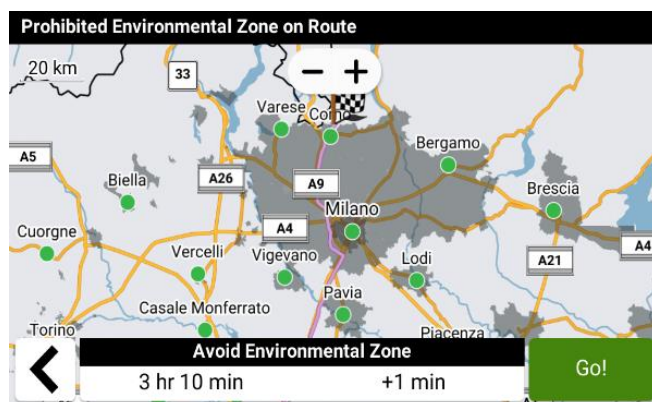

LKW-PROFILE UND STRECKENHINWEISE

Erstelle LKW-Profile (mit Höhe, Gewicht, Länge, Breite und Gefahrgut) für eine fahrzeugspezifische Routenführung², inklusive Umweltzonen. Erhöhe deine Sicherheit mit Hinweisen zu vorausliegenden scharfen Kurven, steilen Gefällen, Geschwindigkeitsänderungen, Bahnübergängen und anderen potenziellen Gefahren entlang deiner Route.

KEY FEATURES

PROFESSIONELLE ANKUNFTSPLANUNG

Hochauflösende Satellitenbilder ermöglichen dir die Ankunftsplanung für die letzten Meter. Sicherheitstore, Verladeschleusen, Standplätze und weitere LKW-Standorte kannst du beim Erreichen der Zieladresse direkt im Blick.

ROUTENFÜHRUNG MIT UMWELTZONEN

Erhalte Informationen und Hinweise zu Umweltzonen bei der Routenplanung und entlang deiner Route.

KEY FEATURE	BESCHREIBUNG
BELIEBTE LKW-ROUTEN	Sieh dir Routen an, die bei anderen Fernfahrern beliebt sind, um sogar in unbekanntem Gegenden einen besseren Überblick zu erhalten.
GEEIGNETE LKW-PARKPLÄTZE	Du musst deinen LKW abstellen? Mithilfe der Daten von Truck Parking Europe kannst du LKW-Parkplätze entlang der Route finden. Filtere die Daten nach bevorzugten Einrichtungen, z.B. WLAN, Duschen, Sicherheitsgrad u.v.m..
LEISTUNGSSTARKE KOMPONENTEN	Die leistungsstarke Hardwareplattform ermöglicht eine schnellere Routenberechnung, Animationen und Interaktionen im Kartenmenü.
EUROPAKARTEN INKLUSIVE UPDATES	Die vorinstallierten Navigationskarten für 46 Länder Europas lassen sich komfortabel via WLAN aktualisieren und beinhalten auch Daten zu Umweltzonen.
CONNECTED FEATURES	In Kombination mit der dēzl™ App stehen dir Garmin Echtzeitdienste, Smart Notifications, Bluetooth® Freisprechfunktion, Garmin Sprachassistenten und weitere Funktionen zur Verfügung.
RÜCKFAHRKAMERA KOMPATIBEL	Die Navis sind mit den Garmin Rückfahrkameras BC™ 50 und BC™ 50 Night Vision kompatibel. Für die 8- und 10-Zoll Navis gibt es zudem eine Zubehöralterung mit Video-In (separat erhältlich) zum Anschluss von Drittanbieter-Kameras.