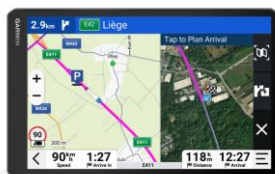

689,99 €

DĒZL™ LGV1020**LIEFERUMFANG**

dēzl™ LGV1020, Saugnapfhalterung, Kfz-Anschlusskabel, Zigarettenanzünder-Adapter und Dokumentation

HINWEIS

Der Vertrieb dieses Produktes fällt unter die vertikale Gruppenfreistellungsverordnung (kurz: Vertikal-GVO oder engl. VBER).