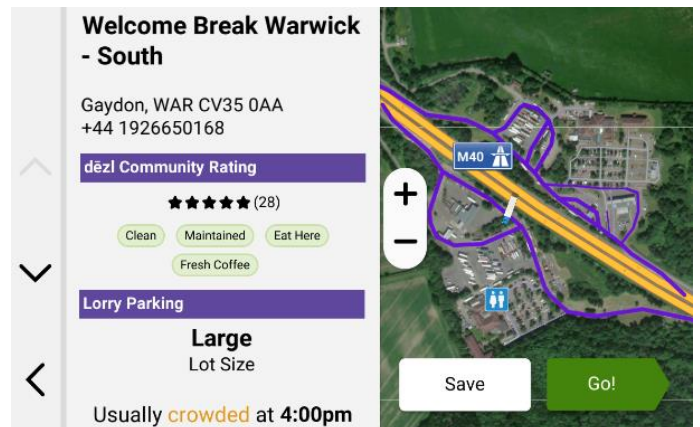

HIGHLIGHTS

- LKW-Navi mit hochauflösendem 7-, 8- oder 10-Zoll Touchdisplay
- Fahrzeugspezifische Routenführung, inklusive Streckenhinweisen
- Professionelle Ankunftsplanung mit Satellitenbildern auf dem Navi
- dēzl™ Community mit Bewertungen anderer LKW-Fahrer*innen
- Wetterwarnungen bei gefährlichen Windgeschwindigkeiten
- Anzeige beliebter LKW-Strecken entlang der Route
- Updatefähige Europakarten (46 Länder) mit Umweltzonen
- Connected Features und Rückfahrkamera kompatibel

dēzl™ LGV720
7-Zoll LKW-Navi

dēzl™ LGV820
8-Zoll LKW-Navi

dēzl™ LGV1020
10-Zoll LKW-Navi

KEY FEATURES

GROSSE DISPLAYS

Die hochauflösenden Touchscreens sind in den Displaygrößen 7-Zoll, 8-Zoll und in extra grossen 10-Zoll erhältlich. Die 8- und 10-Zoll-Modelle können im Quer- oder Hochformat genutzt werden. Leistungsstarke Komponenten ermöglichen eine schnellere Routenberechnung, Animationen und Karteninteraktionen. Detaillierte Navigationskarten und Updates inklusive.

DÉZL COMMUNITY BEWERTUNGEN

Als Teil der dēzl™ Community¹ kannst du verfügbare LKW-Parkplätze mit den besten Bewertungen entlang deiner Route finden und deine persönlichen Erfahrungen als Bewertung teilen. Ebenso kannst du dir Laderampen, Sicherheitsschleusen und LKW-Einfahrten am Zielort anzeigen lassen, die andere LKW-Fahrer*innen der Community nutzen und geteilt haben.