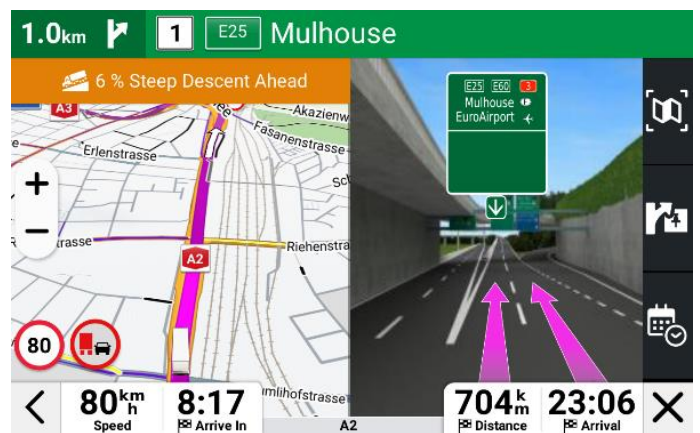

dēzl™ LGV720
7-Zoll LKW-Navi

dēzl™ LGV820
8-Zoll LKW-Navi

dēzl™ LGV1020
10-Zoll LKW-Navi

KEY FEATURES

GROSSE DISPLAYS

Die hochauflösenden Touchscreens sind in den Displaygrößen 7-Zoll, 8-Zoll und in extra grossen 10-Zoll erhältlich. Die 8- und 10-Zoll-Modelle können im Quer- oder Hochformat genutzt werden. Leistungsstarke Komponenten ermöglichen eine schnellere Routenberechnung, Animationen und Karteninteraktionen. Detaillierte Navigationskarten und Updates inklusive.

DÉZL COMMUNITY BEWERTUNGEN

Als Teil der dēzl™ Community¹ kannst du verfügbare LKW-Parkplätze mit den besten Bewertungen entlang deiner Route finden und deine persönlichen Erfahrungen als Bewertung teilen. Ebenso kannst du dir Laderampen, Sicherheitsschleusen und LKW-Einfahrten am Zielort anzeigen lassen, die andere LKW-Fahrer*innen der Community nutzen und geteilt haben.

WETTERALARME FÜR HOHE WINDGESCHWINDIGKEITEN

Erhalte Hinweise zu gefährlichen Windgeschwindigkeiten entlang der Route oder lass dir Wetter- und Windeinblendungen im Splitscreen anzeigen, um potenziell gefährliche Situationen auf deiner Route rechtzeitig zu erkennen.

KEY FEATURES

PROFESSIONELLE ANKUNFTSPLANUNG

Hochauflösende Satellitenbilder ermöglichen dir die Ankunftsplanung für die letzten Meter. Sicherheitstore, Verladeschleusen, Standplätze und weitere LKW-Standorte kannst du beim Erreichen der Zieladresse direkt im Blick.