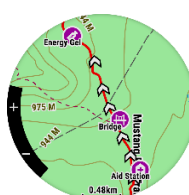

JETLAG RATGEBER	Je nach Reiseziel werden dir individuelle Empfehlungen zu Schlafrhythmus, Umgebungslicht und Aktivitäten gegeben, um die Auswirkungen des Jetlags zu minimieren.
UP AHEAD	Erhalte auf einen Blick die wichtigsten bevorstehenden Streckenpunkte wie POIs, Zwischenzeiten oder Informationen zu Distanz und Höhenmeter.
WETTKAMPF-VORHERSAGE	Auf Grundlage der Trainingshistorie liefert die Uhr eine Zielzeit-Prognose für unterschiedliche Laufdistanzen. Eine Grafik zeigt die Trainingsauswirkungen und Veränderungen der letzten 4 Wochen.
STAMINA RESTENERGIE	STAMINA verfolgt deine Leistung beim Lauf- oder Radtraining und zeigt dir die verfügbare Energie, die dir während deiner körperlichen Aktivität zur Verfügung steht um eine vorzeitige Erschöpfung zu vermeiden.
ABC-SENSOREN	3-Achsen-Kompass, Gyroskop und barometrischer Höhenmesser garantieren eine präzise Datenaufzeichnung, beste Lageerkennung und zuverlässige Navigation.
NAVIGATION	Erkunde deine Umgebung mit der RoundTrip Routing oder Around Me Funktion. Nutze selbstgeplante Strecken oder Empfehlungen von Komoot per Connect IQ App.
GESUNDHEIT & FITNESS	Erfasse Schritte, Kalorien oder per Health Snapshot™ in einer 2-minütigen Messung alle wichtigen Gesundheitsdaten. Die Body Battery™ misst die Energiereserven deines Körpers für deine Tagesplanung.
SCHLAFANALYSE MIT SLEEPSCORE	Zeichne verschiedene Schlafstadien (leicht, tief, REM), Herzfrequenz, Stress, Pulse Ox und Atemfrequenz in der Nacht auf. Erhalte sogar eine Bewertung der Schlafqualität und Tipps zur Verbesserung.
MORNING REPORT	Der Morning Report zeigt dir direkt nach dem Aufwachen eine Zusammenfassung über deinen Schlaf und HFV Status an und liefert dir deine tägliche Trainingsempfehlung.
SMARTE FEATURES⁶	Du willst unterwegs nichts verpassen: Anrufe? Nachrichten von Freunden? Neues vom Wetter? Mit deiner Garmin hast du alles am Handgelenk – vom iOS- oder Android-Phone direkt auf der Smartwatch.
GARMIN PAY¹	Bezahle einfach kontaktlos mit deiner Uhr und genieße die Freiheit, ohne Bargeld unterwegs zu sein. Ein gutes Gefühl, überall und zu jeder Zeit spontan und unabhängig sein zu können.
GARMIN MUSIC⁷	Speichere deine Songs und höre die heruntergeladenen Playlists von kompatiblen Musik-Streaming-Diensten wie Spotify®, Deezer und Amazon Music per Bluetooth Kopfhörer von deiner Uhr.
PACEPRO™	Die Funktion liefert beim Laufen dynamische Daten zu deiner Pace unter Berücksichtigung des Streckenprofils und deiner Vorgabe, ob du die Anstiege/Downhills moderat oder ambitioniert angehen willst.
CLIMBPRO™	Vor starken Anstiegen liefert dir die ClimbPro™ Funktion automatisch wertvolle Daten zu Steigung, Distanz und Höhenmeter. So kannst du dir deine Kräfte perfekt einteilen.
TÄGLICHE TRAININGS-EMPFEHLUNGEN	Tägliche Trainingsempfehlungen für das Laufen und Radfahren liefern Trainingsanweisungen, bei denen du selbst und auch dein Fitnesslevel in Betracht gezogen werden.
ANIMIERTE WORKOUTS	Nutze vorinstallierte animierte Cardio-, Kraft-, Yoga-, Pilates- und HIIT (High-Intensity Interval Training) mit einfachen Anweisungen.
SICHERHEIT UND ASSISTENZ⁴	Mit der Notfallhilfe und automatischen Unfallbenachrichtigungen beim Laufen, Gehen und Radfahren bist du für den Ernstfall gerüstet. Mit LiveTrack kannst du zudem deine Position in Echtzeit mit anderen teilen.
GARMIN CONNECT APP	Die App zeigt übersichtlich, wo du überall warst und liefert dir jede Menge Daten zum Auswerten. Verbessere deine Leistung und teile deine Erfolge mit Freunden oder plane deine nächsten Abenteuer.