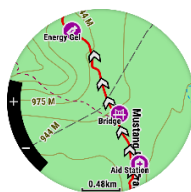

JETLAG RATGEBER

Je nach Reiseziel werden dir individuelle Empfehlungen zu Schlafrhythmus, Umgebungslicht und Aktivitäten gegeben, um die Auswirkungen des Jetlags zu minimieren.

UP AHEAD

Erhalte auf einen Blick die wichtigsten bevorstehenden Streckenpunkte wie POIs, Zwischenzeiten oder Informationen zu Distanz und Höhenmeter.

STAMINA RESTENERGIE

STAMINA verfolgt deine Leistung beim Lauf- oder Radtraining und zeigt dir die verfügbare Energie, die dir während deiner körperlichen Aktivität zur Verfügung steht, um eine vorzeitige Erschöpfung zu vermeiden.

ABC-SENSOREN

3-Achsen-Kompass, Gyroskop und barometrischer Höhenmesser garantieren eine präzise Datenaufzeichnung, beste Lageerkennung und zuverlässige Navigation.

NAVIGATION

Erkunde deine Umgebung mit der RoundTrip Routing oder Around Me Funktion. Nutze selbstgeplante Strecken oder Empfehlungen von Komoot per Connect IQ App.

GESUNDHEIT & FITNESS

Erfasse Schritte, Kalorien oder per Health Snapshot™ in einer 2-minütigen Messung alle wichtigen Gesundheitsdaten. Die Body Battery™ misst die Energiereserven deines Körpers für deine Tagesplanung.

SCHLAFANALYSE MIT SLEEPSCORE

Zeichne verschiedene Schlafstadien (leicht, tief, REM), Herzfrequenz, Stress, Pulse Ox und Atemfrequenz in der Nacht auf. Erhalte sogar eine Bewertung der Schlafqualität und Tipps zur Verbesserung.

MORNING REPORT

Der Morning Report zeigt dir direkt nach dem Aufwachen eine Zusammenfassung über deinen Schlaf und HFV Status an und liefert dir deine tägliche Trainingsempfehlung.

SMARTER FEATURES⁶