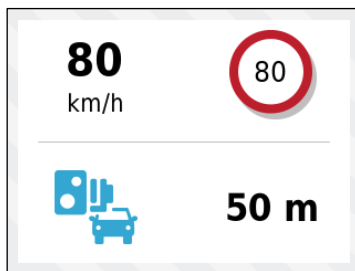

GARMIN DASH CAM™ MINI 2 | 47 | 57 | 67W

SCREENSHOTS

AUTOMATISCHE UNFALLERKENNUNG

SPRACHSTEUERUNG

KOLLISIONSWARNER

FAHRSPURASSISTENT

OPTIONALE GARMIN RADAR-INFO

TRAVELLAPSE