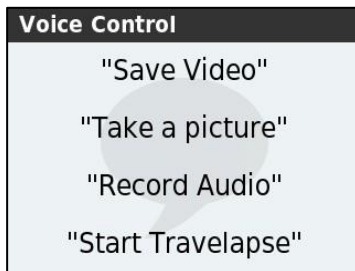

GARMIN DASH CAM™ MINI 2 | 47 | 57 | 67W

SCREENSHOTS