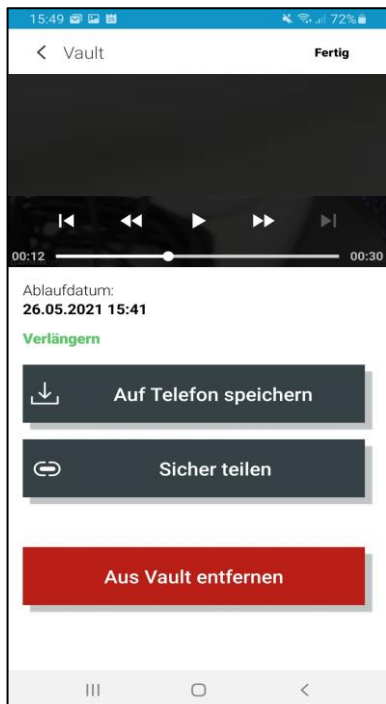

VAULT ONLINE-SPEICHER & ZUBUCHBARE ABONNEMENTS

Vault Storage Contract Advanced Plan

12 Month Commitment

9,99 € per month plus taxes and fees where applicable

- Niedrigere monatliche Kosten
- Jahresvertrag, danach Verlängerung auf Monatsbasis
- 30 Tage Vault-Videospeicher

WÄHLEN

Vault Storage Contract Standard Plan

12 Month Commitment

4,99 € per month plus taxes and fees where applicable

- Niedrigere monatliche Kosten
- Jahresvertrag, danach Verlängerung auf Monatsbasis
- Jederzeit Möglichkeit zum Hochstufen auf den Advanced Plan
- 7 Tage Vault-Videospeicher

WÄHLEN

Vault Storage Advanced Plan

Monthly Commitment

10,99 € per month plus taxes and fees where applicable

- Kein Vertrag; Verlängerung auf Monatsbasis
- 30 Tage Vault-Videospeicher

WÄHLEN

Vault Storage Standard Plan

Monthly Commitment

5,99 € per month plus taxes and fees where applicable

- Kein Jahresvertrag; Verlängerung auf Monatsbasis
- Jederzeit Möglichkeit zum Hochstufen auf den Advanced Plan
- 7 Tage Vault-Videospeicher

WÄHLEN