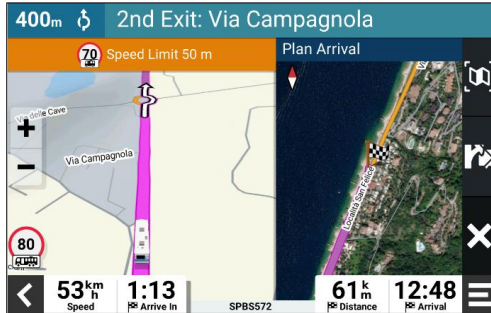

HIGHLIGHTS CAMPER 1095

- 10,1 Zoll (25,7 cm) Navi mit fahrzeugspezifischer Routenführung
- Vorinstallierte Karten für Europa, inkl. Umweltzonen, und Südafrika
- Kartendownload für weitere Kontinente via Garmin Express
- Verkehrsinfos via DAB-/RDS-Radiosignal (nur MT-D Modell)
- Echtzeitdienste für Verkehr, Wetter, Kraftstoffpreise via Drive™ App
- Verzeichnis mit ACSI™, Campercontact™ & Trailer's PARK™ Daten
- TripAdvisor®, Foursquare® & Michelin® Green Guide Empfehlungen
- Reisefeatures wie Trendy Places, Local Spots & Roundtrip Routes
- Smart Notifications, Sprachassistentz und Bluetooth® Telefonie
- Integriertes WLAN, Internet-Browser und Musikplayer
- Garmin Rückfahrkamera BC™ 50 & 50 Night Vision kompatibel
- Magnetische Aktivhalterung und bis zu 2 Stunden Akkulaufzeit

SCREENSHOTS

Fahrzeugspezifische Routenführung

BirdsEye Satellitenbilder

Routenführung mit Umweltzonen

Campingplätze und Wohnmobil-Services

POIs entlang der Route

Michelin® Green Guide

Roadtrip Routes Alternativstrecken