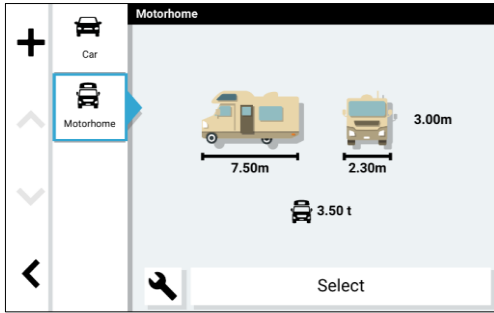

SCREENSHOTS

Fahrzeugspezifische Routenführung