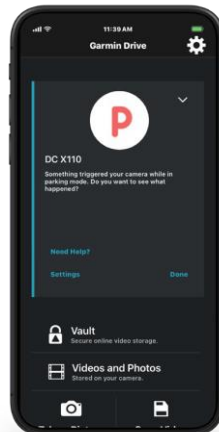

KOMPATIBLE ABONNEMENTS UND APPS

VAULT-ABONNEMENT

VIDEOS TEILEN

LIVE-ANSICHT

PARKING GUARD

Mit einem aktiven Vault-Abonnement (10,99 € / Monat) und einer WLAN- Netzwerkverbindung, kannst du noch mehr Garmin Dash Cam™ Funktionen nutzen. Deine gespeicherten Videos werden automatisch auf den Vault Online-Speicher geladen und lassen sich ganz einfach über die Garmin Drive™ App auf deinem Smartphone abrufen, teilen und mehr.

GARMIN DRIVE™

Lade die Garmin Drive™ App auf dein kompatibles Smartphone mit Bluetooth®-Technologie und kopple es mit einer kompatiblen Garmin Dash Cam™, um auf den kompletten Funktionsumfang zugreifen zu können.