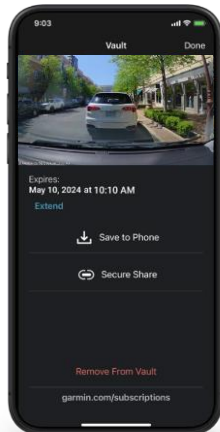

KOMPATIBLE ABONNEMENTS UND APPS

VAULT-ABONNEMENT

VIDEOS TEILEN

LIVE-ANSICHT

PARKING GUARD

Mit einem aktiven Vault-Abonnement (10,99 € / Monat) und einer WLAN- Netzwerkverbindung, kannst du noch mehr Garmin Dash Cam™ Funktionen nutzen. Deine gespeicherten Videos werden automatisch auf den Vault Online-Speicher geladen und lassen sich ganz einfach über die Garmin Drive™ App auf deinem Smartphone abrufen, teilen und mehr.