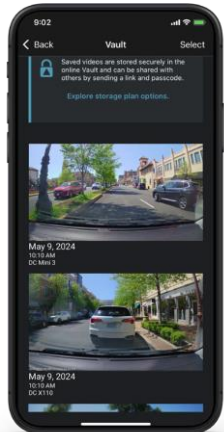

KOMPATIBLE ABONNEMENTS UND APPS

VAULT-ABONNEMENT

VIDEOS TEILEN

LIVE-ANSICHT

PARKING GUARD

Mit einem aktiven Vault-Abonnement (10,99 € / Monat) und einer WLAN- Netzwerkverbindung, kannst du noch mehr Garmin Dash Cam™ Funktionen nutzen. Deine gespeicherten Videos werden automatisch auf den Vault Online-Speicher geladen und lassen sich ganz einfach über die Garmin Drive™ App auf deinem Smartphone abrufen, teilen und mehr.