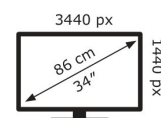

30 kWh/1000h