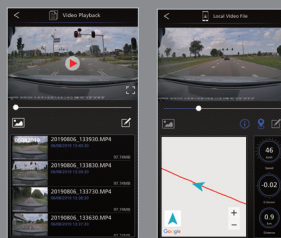

- Abmessungen: 58,5 x 42,8 x 24,4 mm (B x H x T)
- Gewicht: ca. 70g (nur Kamera)

Optimales Zubehör

CA-DR1130

Optionales Parkkabel

KCA-R110

Optionale Rücksichtkamera

Vorabinformation - Änderungen vorbehalten!

✓ KENWOOD DASH CAM MANAGER APP

Mit der KENWOOD DASH CAM MANAGER-App können Sie die Menüeinstellungen Ihrer Dashcam einfach ändern und sowohl durch aufgezeichnete Videos als auch durch die Echtzeit-Live-Ansicht auf Ihrem Smartphone auf intuitive Weise blättern. Wenn Sie die Video-/Fotodateien auf Ihr Smartphone herunterladen, können Sie sie sogar während der Routenplanung auf Google Maps™ mit den GPS-Informationen wie Geschwindigkeit, G-Sensor und Entfernung ansehen und die Videos bearbeiten, um sie in sozialen Netzwerken zu veröffentlichen.