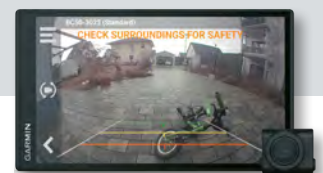

GARMIN.

8" Display-
größe

Art.-Nr. **146747**

UVP **699,99 €**

Garmin BC50 Rückfahrkamera

- Drahtlose Rückfahrkamera für kompatible Garmin Navis
- Bis zu 15 m Übertragungreichweite und mit IP67 Schutzklasse
- Klare Übersicht dank 720p HD-Auflösung und 160° Sichtfeld
- Erweiterbar mit 15 m Verlängerungskabel (separat erhältlich) für eine Reichweite der Drahtlosfunktion von bis zu 30 Metern
- Kompatibel mit Garmin DriveSmart 66/76/86,
- Dezl LGV, 610/710/810/1010,
- Alle Tread-Modelle: CamperVan, Camper 795, CamperCam 795, Camper 895 und 1095