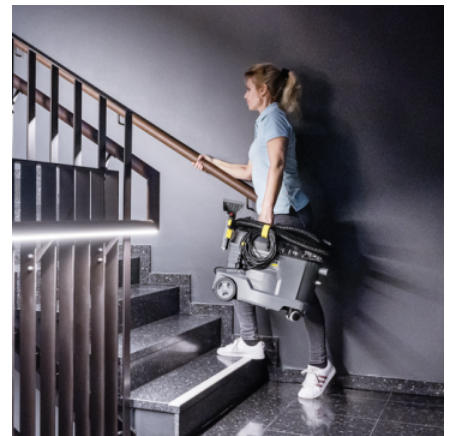

## PUZZI 8/1

Leistungsstarker Reinigungsspezialist für Polster sowie zur Fleckentfernung auf textilen Flächen: Waschsauger Puzzi 8/1 mit ergonomischer, besonders kurzer Polsterdüse.

### Bestell-Nr.

1.100-240.0

- Hervorragende Reinigungsleistung
- Ergonomische und extra kurze Polsterdüse
- Sehr geringes Gewicht - nur 8,6 kg

## Hervorragende Reinigungsleistung

- Perfekte Tiefenreinigung textiler Oberflächen.
- Schnelle Trocknung und Wiederbegehbarkeit dank sehr guter Rücksaugleistung.
- Exzellentes Reinigungsergebnis mit sichtbarem Vorher-Nachher-Effekt.