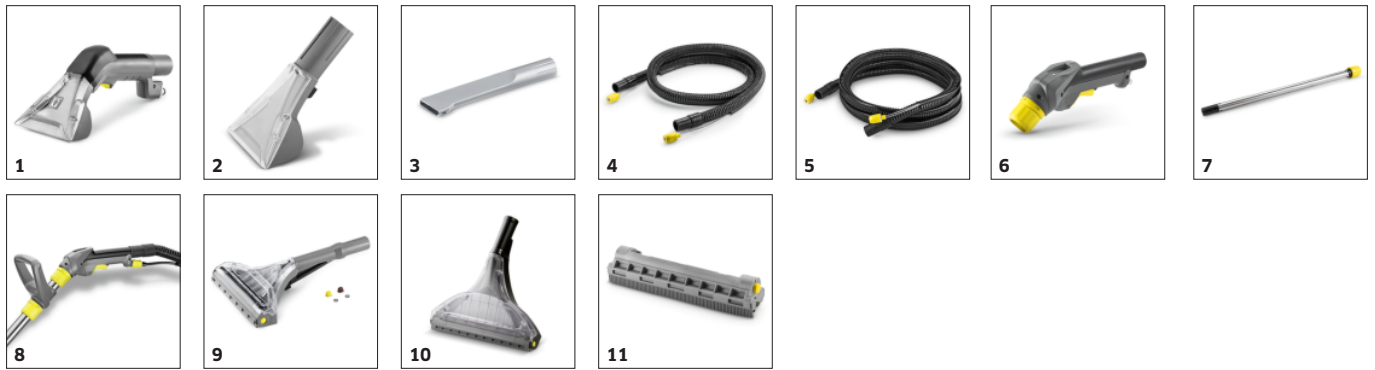

ZUBEHÖR VON PUZZI 8/1 1.100-240.0

		Bestell-Nr.	Beschreibung	
SPRÜHEXTRAKTIONSGERÄTE				
Handdüsen				
Polsterdüse kurz, ergonomisch, mit integriertem Handgriff für Puzzi	1	4.130-063.0	Ideal in engen Bereichen: sehr kurze und ergonomische Polsterdüse mit integriertem Handgriff in DN 32 aus Kunststoff zur fasertiefen Reinigung mit dem Puzzi Waschsauger von Kärcher.	■
Polsterdüse zum einstecken in Sprüh-/Saugpistole für Puzzi	2	4.130-001.0	Ideal zur Sprühextraktion in beengten Bereichen: die kompakte, 110 mm breite Polsterdüse zur Verwendung mit der Sprüh-/Saugpistole von Kärcher Puzzi-Waschsaugern.	□
Fugendüse Puzzi	3	4.130-010.0	Fugendüse für Sprühextraktionsgeräte.	□
Sprüh-/Saugschläuche				
Sprüh-/Saugschlauch Puzzi, Länge 2,5 m	4	6.394-826.0	Sprüh-/Saugschlauch mit 2,5 m Länge. Geeignet für Puzzi-Waschsauger von Kärcher.	■
Sprüh-/Saugschlauch Puzzi, Länge 4 m	5	6.394-375.0	Sprüh-/Saugschlauch mit 32 mm Durchmesser und 4 m Länge. Geeignet für Puzzi-Waschsauger von Kärcher.	□
Sonstiges				
Sprüh-/Saugpistole Puzzi	6	4.130-000.0	Praktische Sprüh-/Saugpistole mit Nennweite DN 32 zur Reinigung von Polstern, textilen Flächen und Teppichen mit Polster-, Fugen- oder Bodendüsen der Puzzi-Waschsauger von Kärcher.	□
Sprüh-/Saugrohr Puzzi, Länge 775 mm	7	4.025-004.0	Sprüh-/Saugrohr mit 775 mm Länge für Puzzi-Waschsauger von Kärcher. Das Rohr eignet sich ideal zur Reinigung von Teppichböden mit der flexiblen Bodendüse.	□
D-Griff für Sprüh-/Saugrohr Puzzi	8	4.321-001.0	Ideal zur komfortablen 2-händigen Reinigung von Teppichböden mit Puzzi-Waschsaugern. Der D-Griff für Links- und Rechtshänder wird direkt am Sprüh-/Saugrohr mit Nennweite DN 32 befestigt.	□
Bodendüsen				
Flexible Bodendüse Puzzi, Breite 240 mm	9	4.130-008.0	Bodendüse mit flexiblem Saugbalken und transparentem Sichtfeld zur optimalen Reinigung von Teppichböden mit dem Puzzi-Waschsauger von Kärcher. Breite: 240 mm.	□
Flexible Bodendüse Puzzi, Breite 350 mm	10	4.130-009.0	Bodendüse mit flexiblem Saugbalken und transparentem Sichtfeld zur optimalen Reinigung von Teppichböden mit dem Waschsauger Puzzi von Kärcher. Breite: 350 mm.	□
Hartflächenadapter				
Hartflächenadapter für Bodendüse 240 mm	11	4.762-014.0	Hartflächenadapter für Bodendüse 240 mm.	□

■ Im Lieferumfang enthalten. □ Mögliches Zubehör.