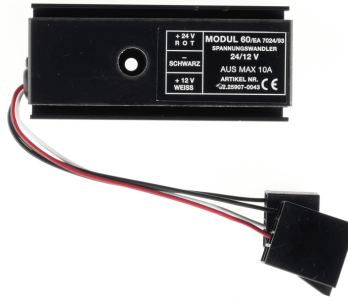

# Pioneer 24/12V Konverter LKW Spannungswandler m. ISO

## Features

- Alle LKW Schnittstellen sind vorbereitet für diesen Konverter
- Plug & Play
- Kleine Bauform
- leicht hinter dem Pioneer Gerät zu verbauen

Art. Nr.: 055939  
 Hersteller: Pioneer  
 Herstellernr.: 25.105  
 UVP: 39,90 €

## Allgemeine Eigenschaften

Produktart:	Spannungswandler
-------------	------------------