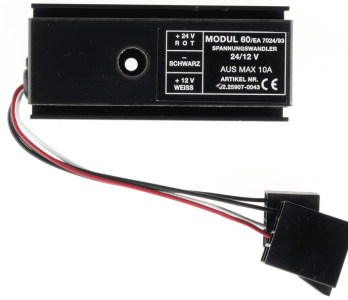

Pioneer 24/12V Konverter LKW Spannungswandler m. ISO

Features

- Alle LKW Schnittstellen sind vorbereitet für diesen Konverter
- Kleine Bauform
- leicht hinter dem Pioneer Gerät zu verbauen
- Plug & Play

Art. Nr.: 055939
 Hersteller: Pioneer
 Herstellernr.: 25.105
 UVP: 39,90 €

Allgemeine Eigenschaften

Produktart:	Spannungswandler
-------------	------------------

Besondere Funktionen

Menüsprachen:	versch. Menüsprachen
Sonstiges:	für Mercedes, Scania, Volvo