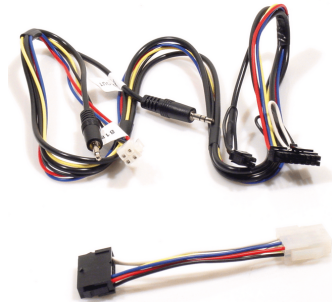

# KRAM 3G Drive&Talk Interface Adap. Bury/Smarteq/Lintech

Art. Nr.: 068679  
Hersteller: Kram  
Herstellernr.: DA047  
UVP: 8,40 €

## Allgemeine Eigenschaften

Produktart:	Adapterkabel
Produktfarbe:	schwarz

## Lieferumfang

Lieferumfang:	Interface Adapter, Anleitung
---------------	---------------------------------

## Besondere Funktionen

Sonstiges:	Interface Adapter für THB Bury, Smarteq, Lintech
------------	--

Änderungen und Irrtümer vorbehalten. Vergewissere dich, dass du immer den neusten Stand verwendest.