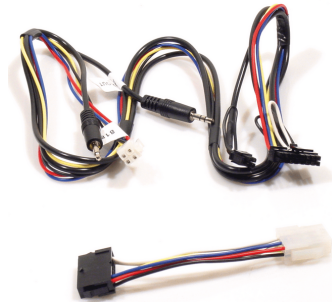

KRAM 3G Drive&Talk Interface Adap. Bury/Smarteq/Lintech

Art. Nr.: 068679
Hersteller: Kram-Telecom
Herstellernr.: DA047
UVP: 10,50 €

Allgemeine Eigenschaften

Produktart:	Adapterkabel
Produktfarbe:	schwarz

Lieferumfang

Lieferumfang:	Interface Adapter, Anleitung
---------------	---------------------------------

Besondere Funktionen

Sonstiges:	Interface Adapter für THB Bury, Smarteq, Lintech
------------	--

Änderungen und Irrtümer vorbehalten. Vergewissere dich, dass du immer den neusten Stand verwendest.