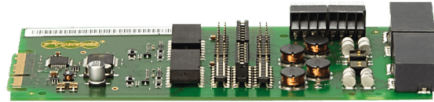

# Auerswald COMpact 2BRI-Modul f. 4000/5200(R)

## Features

- Erweiterungsmodul mit 2 ISDN-Ports
- Ideal für die Auerswald COMpact 4000,5000 und 5000R

**Art. Nr.:** 081338  
**Hersteller:** Auerswald  
**Herstellernr.:** 90131  
**UVP:** 247,65 €

## Technische Daten

Maße (B x H x T):	160x70x25
S0-Ports intern/extern:	2
Up0 Ports:	2

Änderungen und Irrtümer vorbehalten. Vergewissere dich, dass du immer den neusten Stand verwendest.