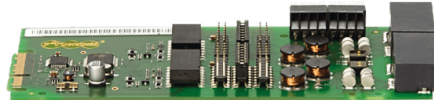

Auerswald COMpact 2BRI-Modul f. 4000/5200(R)

Features

- Erweiterungsmodul mit 2 ISDN-Ports
- Ideal für die Auerswald COMpact 4000,5000 und 5000R

Art. Nr.: 081338
Hersteller: Auerswald
Herstellernr.: 90131
UVP: 247,65 €

Technische Daten

Maße (B x H x T):	160x70x25
S0-Ports intern/extern:	2
Up0 Ports:	2

Änderungen und Irrtümer vorbehalten. Vergewissere dich, dass du immer den neusten Stand verwendest.