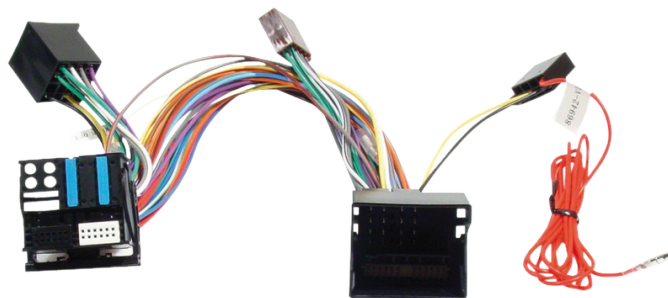

KRAM ISO2CAR Mute Adapter VW Delta Radios 40Pin fully p

Features

- Adapter ISO Fahrzeugradio
- Adapter Fahrzeugkabelsatz (Spannung und Mute, Lautsprecher) ISO
- Passend für VW Delta Radios

Art. Nr.: 083682
 Hersteller: Kram-Telecom
 Herstellernr.: 86942
 UVP: 26,60 €

Allgemeine Eigenschaften

Produktart:	Adapterkabel
Produktfarbe:	schwarz

Besondere Funktionen

Sonstiges:	passend für VW Delta Radios 40 pin fully populated Version
------------	--

Lieferumfang

Bedienungsanleitung Sprachen:	de
Lieferumfang:	Mute Adapter