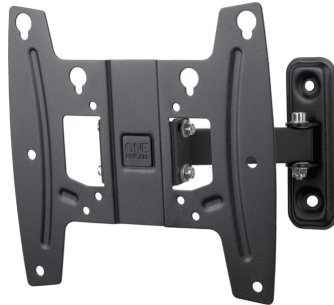

One for All 43" TV Wandhalterung Solid TURN 90

Features

- Geeignet für 13 bis 42 Zoll Flachbildfernseher
- Schwenkbar um 90 Grad
- Neigungsfunktion (bis zu 15 Grad)
- Einfach zu installieren
- Massives Design
- Integrierte Wasserwaage für einfaches Ausrichten
- Max. Traglast: 30 kg

Art. Nr.: 100641
Hersteller: One for All
Herstellernr.: WM4241
UVP: 29,99 €

Allgemeine Eigenschaften

Produktart:	TV-Halterungen
Produktfarbe:	schwarz

Änderungen und Irrtümer vorbehalten. Vergewissere dich, dass du immer den neusten Stand verwendest.