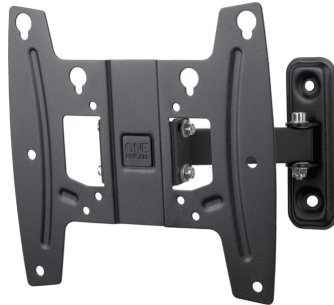

One for All 43" TV Wandhalterung Solid TURN 90

Features

- Geeignet für 13 bis 42 Zoll Flachbildfernseher
- Neigungsfunktion (bis zu 15 Grad)
- Schwenkbar um 90 Grad
- Massives Design
- Max. Traglast: 30 kg
- Einfach zu installieren
- Integrierte Wasserwaage für einfaches Ausrichten

Art. Nr.: 100641
Hersteller: One for All
Herstellernr.: WM4241
UVP: 29,99 €

Allgemeine Eigenschaften

Produktart:	TV-Halterungen
Produktfarbe:	schwarz

Änderungen und Irrtümer vorbehalten. Vergewissere dich, dass du immer den neusten Stand verwendest.