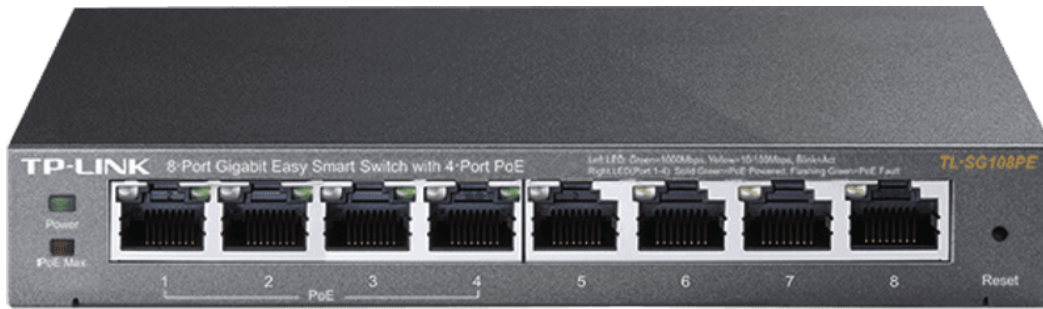

TP-Link TL-SG108PE 8-Port Gigabit Easy Smart Switch 4xPoE+

Features

- 8 x 10/100/1000 Mbit/s RJ45 Ports
- 4 PoE-Ports (Übertragung von Daten und Strom über ein einziges Kabel)
- Kann IEEE802.3af-kompatible Netzwerkgeräte mit Strom speisen
- Netzwerküberwachung, Traffic-Priorisierung und VLAN-Funktionalitäten
- Kinderleichte Konfiguration über Weboberfläche und Easy-Smart-Configuration-Utility
- Zusätzliche Nutzung als Plug-and-Play Switch

Art. Nr.: 105512
 Hersteller: TP-LINK
 Herstellernr.: TL-SG108PE
 UVP: 99,99 €

Allgemeine Eigenschaften

Produktart:	Switch
Produktfarbe:	schwarz

Besondere Funktionen

Sonstiges:	8 Lan-Ports davon 4 mit PoE
------------	-----------------------------