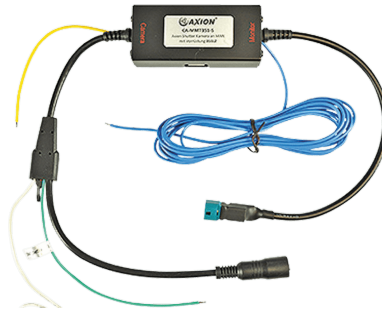

# Axion CA-MMT351 Adapter Kamera>MAN MMT Sys. Vorr. 351LZ

## Features

- Interface zum Anschluss einer AXION-Kamera an ein MAN MMT System mit Kameravorbereitung Code 351LZ, 12/24 V DC
- (für Kameras mit motorischer Schutzklappe (Shutter-Kameras) verwenden Sie den Adapter CA-MMT351-S)

**Art. Nr.:** 105988  
**Hersteller:** Axion  
**Herstellernr.:** CA-MMT351  
**UVP:** 85,00 €

## Besondere Funktionen

Sonstiges: Adapterkabel zum Anschluss einer AXION Kamera an ein MAN MMT System mit Vorrüstung 351LZ. Keine Kodierung durch MAN nötig.