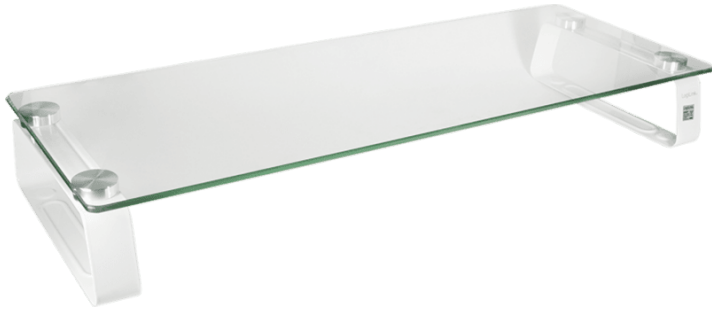

LogiLink Tischplatten Bildschirmerrhöhung Metall/Glas

Features

- Gefertigt aus Glas und Metall
- MaÙe: 560 x 210 x 80 mm
- Stylisches Design
- Erhöht den Monitor für eine bessere Betrachtung und Sitzhaltung
- Max. Tragkraft: 20 kg

Art. Nr.: 106993
Hersteller: LogiLink
Herstellernr.: BP0027
UVP: 14,99 €

Allgemeine Eigenschaften

Produktart:	Monitorhalterungen
Produktfarbe:	transparent

Technische Daten

MaÙe (B x H x T):	560 x 80 x 210
-------------------	----------------