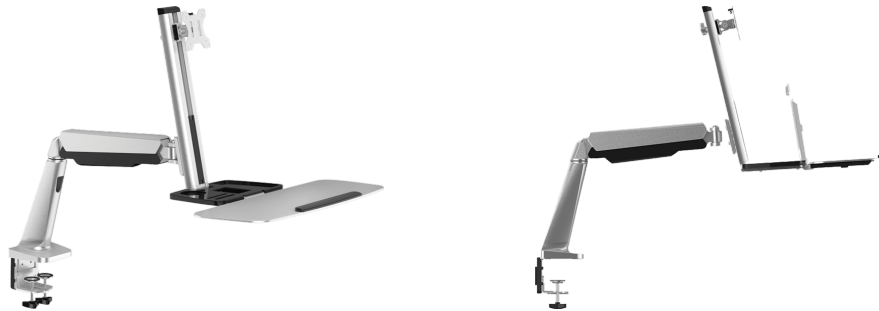

LogiLink Sitz-/Steharbeitsplatz Monitorhalterung 13-32"

Features

- Flexible Monitor- und Tastatur-Halterung
- Geeignet für Schreibtische (sitzende und stehende arbeiten)
- Max. Tragkraft: 8 kg
- Monitorhalterung mit VESA Kompatibilität 75 x 75 und 100 x 100
- Passend für 13 bis 32 Zoll Monitore
- 15 Grad neig- und 90 Grad schwenkbar sowie 180 Grad drehbar
- Effektives Kabelmanagement
- Armlänge: 820 mm
- Mit Gasdruckfeder

Art. Nr.: 107001
Hersteller: LogiLink
Herstellernr.: BP0040
UVP: 139,99 €

Allgemeine Eigenschaften

Produktart:	Monitorhalterungen
Produktfarbe:	silber/titan

Änderungen und Irrtümer vorbehalten. Vergewissere dich, dass du immer den neusten Stand verwendest.