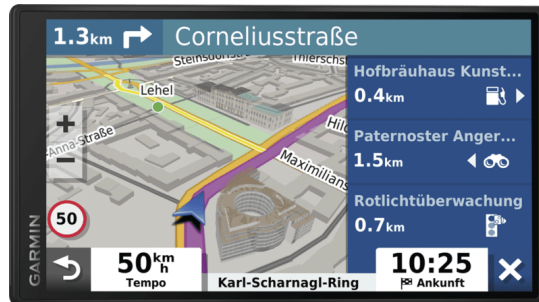

Garmin DriveSmart 55 EU MT-D

Features

- 5,5 Zoll (13,97 cm) Touchscreendisplay
- Lebenslange Kartenupdates für Europa (46 Länder)
- Verkehrsdaten in Echtzeit via Drive App oder DAB+
- Freisprecheinrichtung, WLAN und Galileo-Empfang
- TripAdvisor und Foursquare POIs inkl. Bewertungen
- Fahrspurassistent und 3D-Kreuzungsansicht
- Smart Notifications - Anzeige und Vorlesemöglichkeit von Nachrichten

Art. Nr.: 112774
Hersteller: Garmin
Herstellernr.: 010-02037-13
UVP: 259,99 €

Allgemeine Eigenschaften

Betriebszeit:	1
Kategorie:	mobile Straßennavigation
Produktart:	Navigationsgeräte

Besondere Funktionen

3D Ansicht:	ja
Automatische Tag-/Nachtumschaltug:	ja
Fahrspurassistent (Lane Info):	ja
Integrierte FSE über Bluetooth:	ja
Sonstiges:	5,5 Zoll Multitouch-Glasdisplay, Garmin LiveTraffic via Drive-App oder DAB+, Fahrerassistenz, Smartphone-Benachrichtigungen, Freisprechfunktion, Real-Directions, WLAN
Speed Limits:	ja
Text to Speech:	ja
TMC:	ja

Besonderheiten

LKW tauglich:	nein
Motorrad tauglich:	nein

Display

Displaytyp:	kapazitives Breitbild-Display
Touchscreen:	ja

Hardware

GPS-Antenne:	Intregiert
--------------	------------

Karten

Auto-Zoom (Karte):	ja
Hauptverkehrsstraßen:	ja