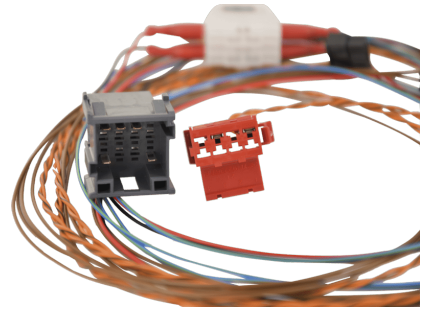

# Webfleet LINK 7xx Installationskabel 12 Pol. inkl. CAN MAN

**Art. Nr.:** 114462  
**Hersteller:** TomTom Business  
**Herstellernr.:** 10116  
**UVP:** 85,90 €

## Allgemeine Eigenschaften

Produktart: Installationskabel

## Lieferumfang

Lieferumfang: Installations-Kabelsatz inkl. Stromkabel, I/O-Kabel, Y-Abzweigungen für RDL, Sicherungen, vorkonfektioniert auf 12 Pol. FMS Stecker