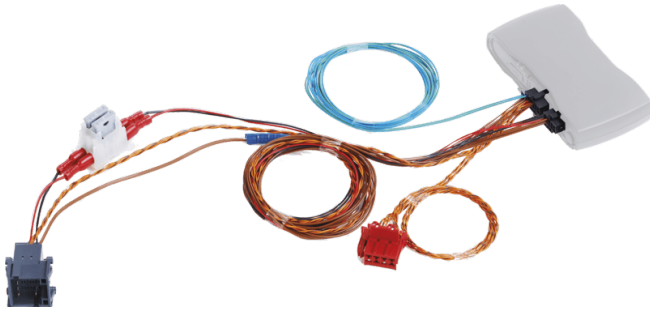

# Webfleet LINK 7xx Installationskabel 12 Pol. inkl. CAN MAN

**Art. Nr.:** 114462  
**Hersteller:** TomTom Business  
**Herstellernr.:** 10116  
**UVP:** 85,90 €

## Allgemeine Eigenschaften

Produktart: Installationskabel

## Lieferumfang

Lieferumfang: Installations-Kabelsatz inkl. Stromkabel, I/O-Kabel, Y-Abzweigungen für RDL, Sicherungen, vorkonfektioniert auf 12 Pol. FMS Stecker