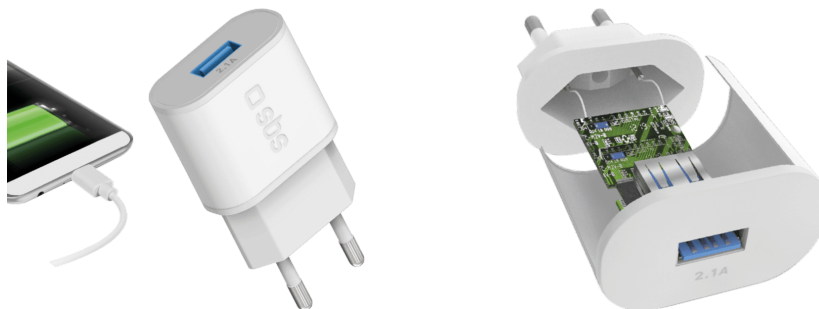

SBS Reiselader 10W USB-A 2,1A weiß

Features

- Kompakter USB-Reiselader
- USB-Port mit 2,1A
- Schnellladefunktion
- Nach 30 Min. sind bis zu 50 Prozent des Geräteakkus aufgeladen

Art. Nr.: 118536
Hersteller: SBS
Herstellernr.: TETR1USB2AWFAST
UVP: 17,99 €

Allgemeine Eigenschaften

Kompatibilität:	universell
Produktart:	Steckernetzteil (220 Volt)
Produktfarbe:	weiß

Leistungsmerkmale

Watt (Stromzufuhr):	10
---------------------	----

Besondere Funktionen

Sonstiges:	Reiselader mit Intelligent Charge Technology - erkennt automatisch die maximal aufnehmbare Energieleistung des Gerätes und reguliert diese entsprechend, 1 USB-Ausgang mit 2,1A
------------	---