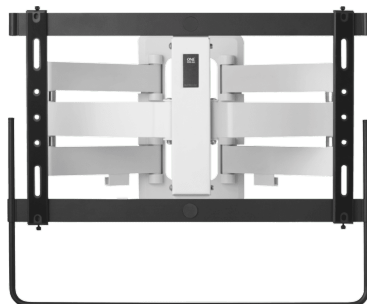

# One for All 90" TV Wandhalterung Ultraslim TURN 120

## Features

- Wandhalterung mit integriertem Griff
- Geeignet für Fernseher von 32 bis 90 Zoll
- Speziell für große, schwere Fernseher entworfen
- Variable Schwenk- und Neigungseinstellungen
- Stoßfängersystem zur Vermeidung das der Fernseher an die Wand stößt
- Max. Traglast bis zu 70 kg
- Einfache Kabelführung

## Technische Daten

Maße (B x H x T):	707 x 6 x 423
-------------------	---------------

Änderungen und Irrtümer vorbehalten. Vergewissere dich, dass du immer den neusten Stand verwendest.