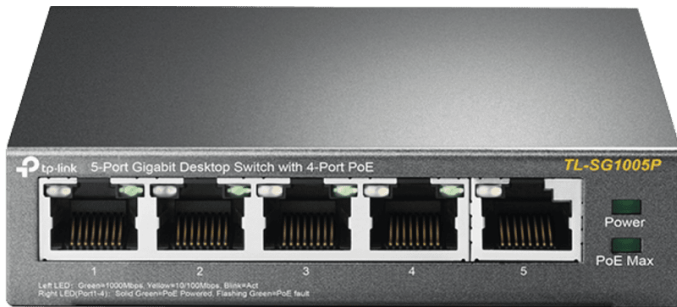

TP-Link TL-SG1005P 5-Port Gigabit Desktop Switch 4xPoE

Features

- 5 x 10/100/1000 Mbit/s RJ45 Ports
- 4 Ports unterstützen PoE (Power over Ethernet)
- Arbeitet mit IEEE802.3af-konformen PDs zusammen
- Vergrößert Ihr Heim- oder Büronetzwerk
- PoE-Gesamtleistung von 56 Watt

Art. Nr.: 121515
 Hersteller: TP-Link
 Herstellernr.: TL-SG1005P
 UVP: 59,99 €

Allgemeine Eigenschaften

EAN:	6935364083212
Produktart:	Switch
Produktfarbe:	grau/anthrazit

Änderungen und Irrtümer vorbehalten. Vergewissere dich, dass du immer den neuesten Stand verwendest.