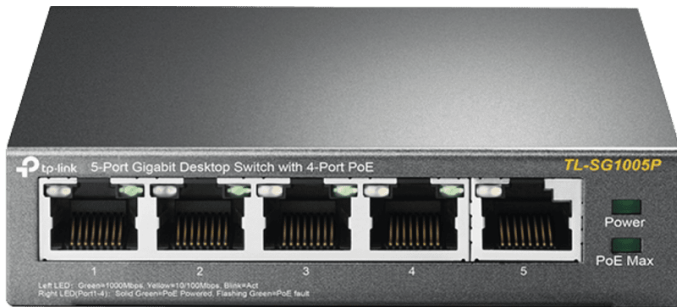

TP-Link TL-SG1005P 5-Port Gigabit Desktop Switch 4xPoE

Features

- 5 x 10/100/1000 Mbit/s RJ45 Ports
- 4 Ports unterstützen PoE (Power over Ethernet)
- Arbeitet mit IEEE802.3af-konformen PDs zusammen
- Vergrößert Ihr Heim- oder Büronetzwerk
- PoE-Gesamtleistung von 56 Watt

Art. Nr.: 121515
 Hersteller: TP-LINK
 Herstellernr.: TL-SG1005P
 UVP: 59,99 €

Allgemeine Eigenschaften

EAN:	6935364083212
Produktart:	Switch
Produktfarbe:	grau/anthrazit

Änderungen und Irrtümer vorbehalten. Vergewissere dich, dass du immer den neuesten Stand verwendest.