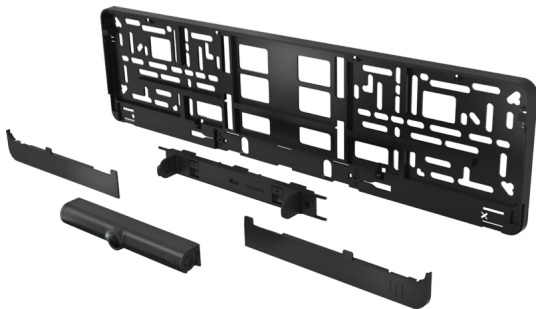

# Garmin BC40 drahtl. Rückfahrkamera EU-Nummernschildhalt.

## Features

- Schnelle und einfache Montage, kein Bohren und keine Kabel
- Überträgt Bilddaten über eine Entfernung von bis zu 13 Metern
- Robust genug, um harten Wetterbedingungen zu widerstehen (IPX7)
- Befestigung über die mitgelieferte Nummernschildhalterung
- Batterielaufzeit bis zu 3 Monate mit 2 x AA Lithium-Batterien
- Kompatibel mit vielen Garmin DriveSmart 51/55/61/65/66/76/86
- Garmin DriveAssist 51, Garmin DriveLuxe 51, Garmin DriveTrack 71
- Tread (5,5-Zoll-Modelle), d?zl LGV 610/700/710, z?mo XT
- RV/Camper 780, CamperVan, Camper 795
- DezlCam 710

## Besondere Funktionen

Sonstiges: drahtlose Rückfahrkamera die mit 2x AA-Batterien betrieben wird, einfach Montage durch mitgelieferte Nummernschildhalterung, zeigt das Bild auf deinem kompatiblen Garmin-Navi an, Weitwinkel-Videobild, robust und wasserfest (IPX7)

## Lieferumfang

Lieferumfang: BC40, Halterung, Schnellstartanleitung