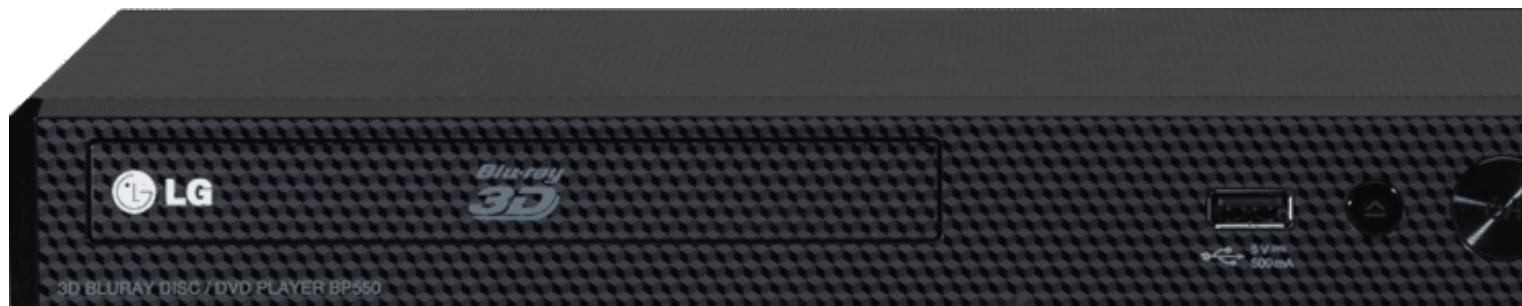

## LG BP250 Blu-ray Player schwarz

### Features

- Full HD-Upscaler
- Wiedergabe über externe Quellen möglich
- Wiedergabe vieler unterschiedlicher Formate

**Art. Nr.:** 123200  
**Hersteller:** LG  
**Herstellernr.:** BP250.DDEULLK  
**UVP:** 99,00 €

### Allgemeine Eigenschaften

EAN:	8806087920079
Produktart:	Blu-ray Player
Produktfarbe:	schwarz