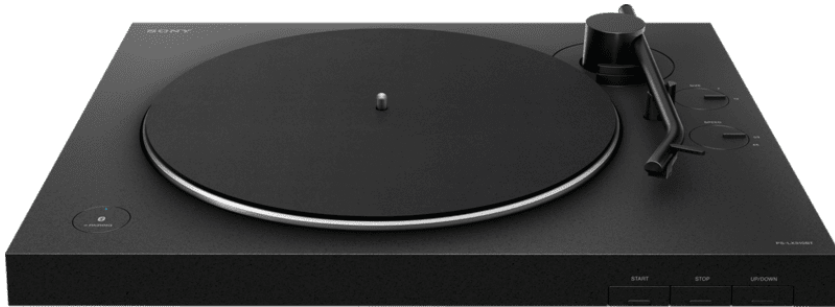

Sony PS-LX310BT Plattenspieler schwarz

Features

- Elegantes, stilvolles Design
- Kompatibel zu Bluetooth-Lautsprechern und Kopfhörern
- Kann per Kabel an ein Soundsystem angeschlossen werden
- Zwei Geschwindigkeiten (33 1/3 und 45 U/Min.)
- Inkl. 45 U/Min.-Adapter
- Abnehmbarer Staubschutzdeckel

Art. Nr.: 123497
Hersteller: SONY
Herstellernr.: PSLX310BT.CEL
UVP: 279,00 €

Allgemeine Eigenschaften

EAN:	4548736091948
Produktart:	Plattenspieler
Produktfarbe:	schwarz

Änderungen und Irrtümer vorbehalten. Vergewissere dich, dass du immer den neusten Stand verwendest.