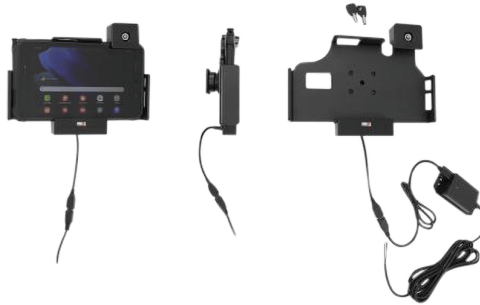

## Brodit Halter aktiv Galaxy Tab Active 2/3 Molex abschl.

### Features

- Halter: Molex-Adapter-System
- Halter mit Pogo-Pin Adapter zur Stromversorgung
- Integriertes Kugelgelenk für eine optimale Anpassung an den Blickwinkel
- Abschließbar inkl. zwei Schlüssel

### Allgemeine Eigenschaften

Produktart:	Aktiv-Halter Molex
Produktfarbe:	schwarz

### Lieferumfang

Lieferumfang:	Halter abschließbar, 2 Schlüssel, Molex-Adapter-System, Anleitung
---------------	---

Änderungen und Irrtümer vorbehalten. Vergewissere dich, dass du immer den neuesten Stand verwendest.