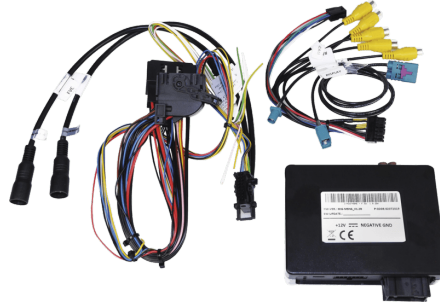

Axion MI6-MBN6 MBUX Kamera-Interface 26pol Fahrz. m. Nav

Features

- Video-Interface für Mercedes Sprinter (7 u. 10 Zoll MBUX Systeme)
- 4 x Video-Eingänge
- Eigenes OnScreen Menü
- Automatische Umschaltung auf alle Kamera-Eingänge
- Dynamische und einstellbare Parkhilfslinien
- Blinker gesteuerte Funktion der Seitenkameras möglich

Art. Nr.: 134504
Hersteller: Axion
Herstellernr.: MI6-MBN6 MBUX
UVP: 389,00 €

Allgemeine Eigenschaften

Produktart: Installationskabel

Besondere Funktionen

Sonstiges: Kamera Interface passend für MERCEDES Sprinter und MBUX Radiosysteme mit 7" oder 10,2" Display, 4x Kamera-in, div. Schaltein-/ausgänge

Lieferumfang

Lieferumfang: Kamera Interface

Änderungen und Irrtümer vorbehalten. Vergewissere dich, dass du immer den neusten Stand verwendest.