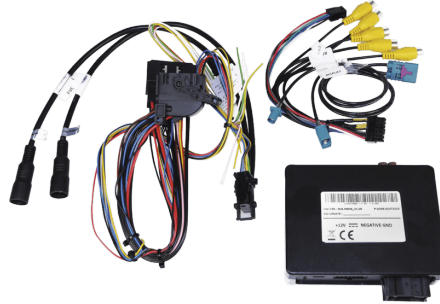

# Axion MI6-MBN6 MBUX Kamera-Interface 26pol Fahrz. m. Nav

## Features

- Video-Interface für Mercedes Sprinter (7 u. 10 Zoll MBUX Systeme)
- 4 x Video-Eingänge
- Eigenes OnScreen Menü
- Automatische Umschaltung auf alle Kamera-Eingänge
- Dynamische und einstellbare Parkhilfslinien
- Blinker gesteuerte Funktion der Seitenkameras möglich

## Allgemeine Eigenschaften

Produktart: Installationskabel

## Besondere Funktionen

Sonstiges: Kamera Interface passend für MERCEDES Sprinter und MBUX Radiosysteme mit 7" oder 10,2" Display, 4x Kamera-in, div. Schaltein-/ausgänge