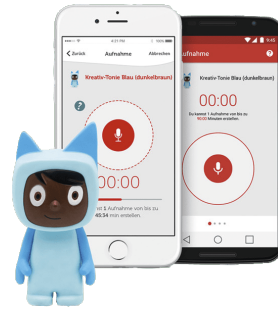

Tonies Kreativ Tonie Blau (dunkelbraun)

Features

- Liebevoll gestaltete Figur
- Nur mit der Tonie-Box zu verwenden
- Programmierbar mit eigenen Hörspielen o. Geschichten

Art. Nr.: 135103
Hersteller: Tonies
Herstellernr.: 10000970
UVP: 12,99 €