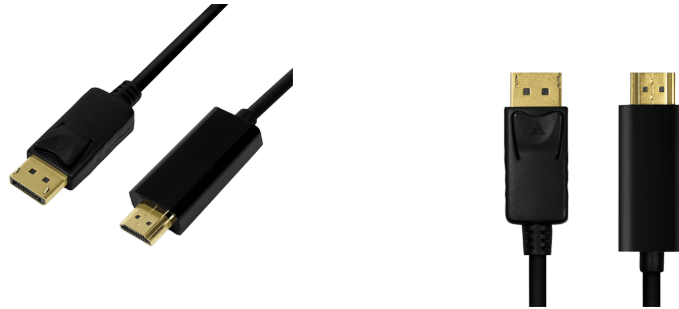

LogiLink DisplayPort/HDMI Kabel 3m

Features

- Anschluss 1: DisplayPort/Stecker
- Anschluss 2: HDMI Typ A/Stecker
- Entspricht DisplayPort 1.2
- Kontakte: vergoldet
- Auflösung: Ultra HD bis zu UHD 4K/30 Hz (3840 x 2160)
- Kabellänge: 3 Meter

Art. Nr.: 139328
Hersteller: LogiLink
Herstellernr.: CV0128
UVP: 0,00 €

Allgemeine Eigenschaften

Produktart: DisplayPort-HDMI-Kabel/Adapter

Änderungen und Irrtümer vorbehalten. Vergewissere dich, dass du immer den neusten Stand verwendest.