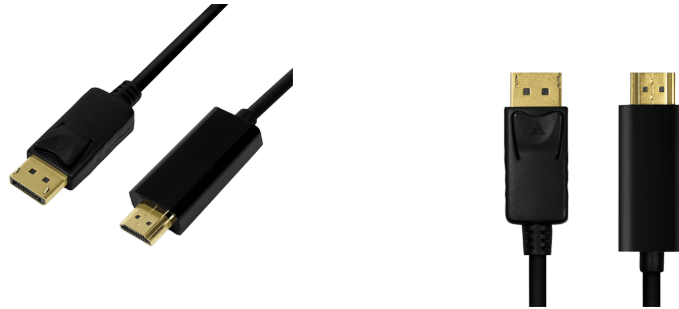

LogiLink DisplayPort/HDMI Kabel 3m

Features

- Anschluss 1: DisplayPort/Stecker
- Anschluss 2: HDMI Typ A/Stecker
- Entspricht DisplayPort 1.2
- Auflösung: Ultra HD bis zu UHD 4K/30 Hz (3840 x 2160)
- Kontakte: vergoldet
- Kabellänge: 3 Meter

Art. Nr.: 139328
Hersteller: LogiLink
Herstellernr.: CV0128
UVP: 0,00 €

Allgemeine Eigenschaften

Produktart: DisplayPort-HDMI-Kabel/Adapter

Änderungen und Irrtümer vorbehalten. Vergewissere dich, dass du immer den neusten Stand verwendest.