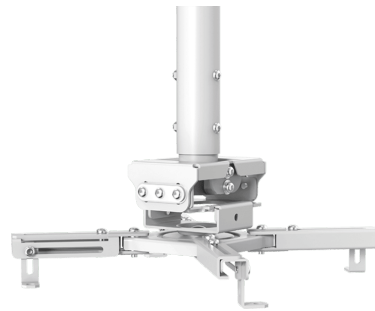

LogiLink Beamerhalterung Armlänge 595-895mm weiß

Features

- Stabiles und schlichtes Design
- Montageart: Deckenmontage
- Geeignet für flache Decken
- Solide Kugelgelenkkonstruktion ermöglicht 360°-Drehung und 20°-Neigung für mehrere Betrachtungswinkel
- Kabelmanagement: Verbirgt elegant alle Kabel, die am Projektor angeschlossen sind
- Tragkraft: 35 kg max.
- Im Lieferumfang sind vier verstellbare Halterungen enthalten, die für eine Vielzahl von Befestigungslöchern geeignet sind