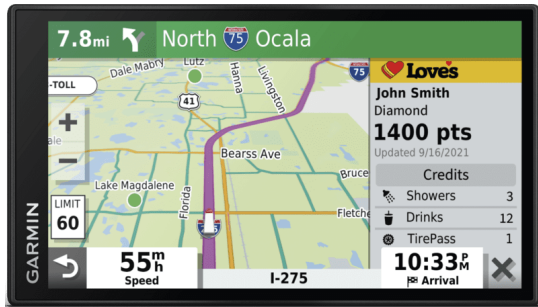

## Garmin dezl LGV610 EU MT-D Truck Navi

### Features

- 6-/7-/8-/10-Zoll LKW-Navi mit fahrzeugspezifischer Routenführung
- Europakarte mit 46 Ländern, inklusive Updates und Umweltzonen
- Verkehr (auch ohne App), Wetter und Kraftstoffpreise in Echtzeit
- Truck Parking Europe Daten zu verfügbaren LKW-Parkplätzen
- Erweiterbar mit Garmin d?zl Headsets und Instinct 2 - d?zl Edition
- Ankunftsplanung mit BirdsEye Satellitenbildern und LKW-Zielen
- Einfache Pausenplanung, Fahrerassistenz und Routenplaner
- Sprachassistent, Smart Notifications und Freisprechfunktion
- Kompatibel mit Garmin Rückfahrkameras (De-minimis gefördert)