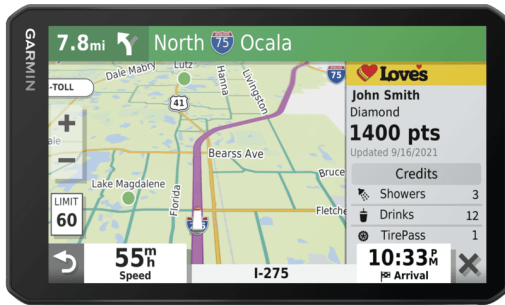

## Garmin dezl LGV710 EU MT-D Truck Navi

### Features

- Europakarte mit 46 Ländern, inklusive Updates und Umweltzonen
- 7-Zoll LKW-Navi mit fahrzeugspezifischer Routenführung
- Verkehr (auch ohne App), Wetter und Kraftstoffpreise in Echtzeit
- Truck Parking Europe Daten zu verfügbaren LKW-Parkplätzen
- Ankunftsplanung mit BirdsEye Satellitenbildern und LKW-Zielen
- Einfache Pausenplanung, Fahrerassistenz und Routenplaner
- Sprachassistenz, Smart Notifications und Freisprechfunktion
- Kompatibel mit Garmin Rückfahrkameras (De-minimis gefördert)
- Erweiterbar mit Garmin d?zl Headsets und Instinct 2 - dezl Edition