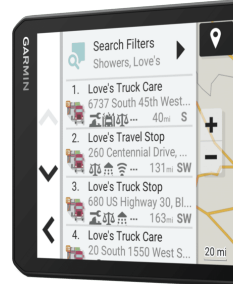

## Garmin dezl LGV710 EU MT-D Truck Navi

### Features

- Europakarte mit 46 Ländern, inklusive Updates und Umweltzonen
- 7-Zoll LKW-Navi mit fahrzeugspezifischer Routenführung
- Verkehr (auch ohne App), Wetter und Kraftstoffpreise in Echtzeit
- Truck Parking Europe Daten zu verfügbaren LKW-Parkplätzen
- Ankunftsplanung mit BirdsEye Satellitenbildern und LKW-Zielen
- Einfache Pausenplanung, Fahrerassistenz und Routenplaner
- Sprachassistenz, Smart Notifications und Freisprechfunktion
- Kompatibel mit Garmin Rückfahrkameras (De-minimis gefördert)
- Erweiterbar mit Garmin d?zl Headsets und Instinct 2 - dezl Edition