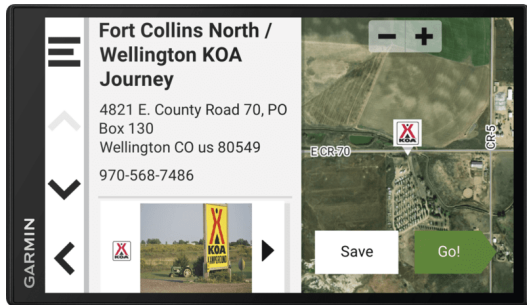

## Garmin Camper 795 EU MT-D

### Features

- 7 Zoll Camper Navi mit fahrzeugspezifischer Routenführung
- Garmin Fahrerassistenz und Ankunftsplanung mit Satellitenbildern
- Updatefähige Karten für Europa, inkl. Umweltzonen und Südafrika
- Live Verkehrsinfos via DAB (MT-D Modell) und Garmin Drive App
- Datenbank mit ACSI, Campercontact und Trailer's PARK
- TripAdvisor und Michelin Green Guide Empfehlungen
- Echtzeitdienste für Wetter und Kraftstoffpreise
- Smart Notifications , Sprachassistenz und Bluetooth Freisprechfunktion
- Trendy Places, Local Spots und Roundtrip Routing
- Kompatibel mit den Garmin Rückfahrkameras BC 50 und BC 40