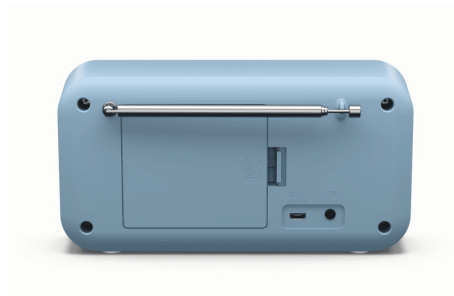

Sharp DR-P420 DAB+/BT Radio blau

Features

- Radio mit DAB+, DAB und FM mit RDS
- Zertifiziert für Digital Radio Tick
- Kabelloses Bluetooth 5.0-Musikstreaming
- USB- oder Batteriebetrieb
- Kopfhöreranschluss für persönlichen Hörgenuss
- Teleskopantenne
- Automatisches Abstimmen/Scannen
- 20 DAB+/DAB- und 20 FM-Senderspeicher
- Auto-Zeit-/Datum
- Doppelter Alarm
- 7 Systemsprachen: EN/DE/ES/FR/IT/NL/PL

Art. Nr.: 145312
 Hersteller: Sharp
 Herstellernr.: DR-P420BL
 UVP: 45,00 €

Allgemeine Eigenschaften

Kopfhöreranschluß:	ja
Produktart:	Radio
Produktfarbe:	blau

Besondere Funktionen

Sonstiges:	DAB+
------------	------

Lieferumfang

Lieferumfang:	Haupteinheit, Stromkabel USB auf Micro-USB, Benutzerdokumentation
---------------	--

Anschlüsse

Anschlüsse:	1x Micro-USB
Klinkenanschluss:	3,5 mm

Display

Display:	ja
----------	----