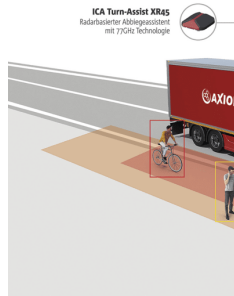

Axion ICA Turn-Assist XR45 - Combo Radar

Features

- Doppel-Radar mit hochauflösender 77GHZ Technologie in kompaktem Designgehäuse
- Entwicklung nach dem neuesten BMDV-Standard
- Zuverlässige Erkennung von bewegten Radfahrern und Fußgängern
- Mehrstufige Informations-/Warnstrategie zur Unterstützung und Entlastung des Fahrers
- Flexibel nachrüstbar in nahezu alle Fahrzeuge dank weit ausgelegtem Montagebereich
- Vermeidung unerwünschter
- Dynamischer Erkennungsbereich je nach Fahrzeuglänge
- automatische Trailererkennung bei gezogenen Einheiten
- Einfacher sowie schneller Einbau ohne zusätzliche Sensorik
- Optional erweiterbar um Seitenkamera und Monitor