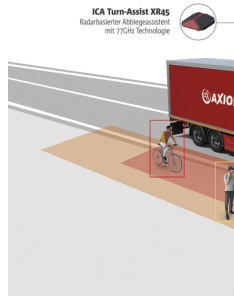

Axion ICA Turn-Assist XR45 - Combo Radar

Features

- Doppel-Radar mit hochauflösender 77GHZ Technologie in kompaktem Designgehäuse
- Entwicklung nach dem neuesten BMDV-Standard
- Zuverlässige Erkennung von bewegten Radfahrern und Fußgängern
- Mehrstufige Informations-/Warnstrategie zur Unterstützung und Entlastung des Fahrers
- Vermeidung unerwünschter Warnungen durch Ausblenden von statischen Objekten und Fahrzeugen
- automatische Trailererkennung bei gezogenen Einheiten
- Flexibel nachrüstbar in nahezu alle Fahrzeuge dank weit ausgelegtem Montagebereich
- Einfacher sowie schneller Einbau ohne zusätzliche Sensorik
- Optional erweiterbar um Seitenkamera und Monitor