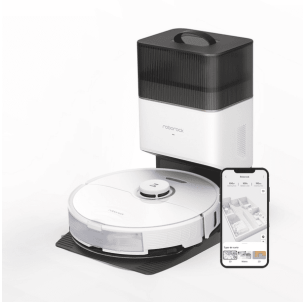

Roborock S8+ weiß Saugroboter

Features

- Saug- und Wischroboter
- Automatische Teppicherkennung mit Moppanhebung
- Bis zu 300 qm Reinigungsfläche
- 6000 Pa Saugleistung
- Automatische Staubentleerung
- Bis zu 180 Minuten Laufzeit
- Lade- und Reinigungsstation mit 2,5 l großem Staubbeutel

Art. Nr.: 149375
 Hersteller: Roborock
 Herstellernr.: R100030
 UVP: 899,00 €

Allgemeine Eigenschaften

Herstellerfarbe:	weiß
Produktart:	Staubsauger/Saugroboter
Produktfarbe:	weiß

Lieferumfang

Lieferumfang:	Roborock S8, Lade- und Absaugstation
---------------	--------------------------------------

Besondere Funktionen

Sonstiges:	Wassertank mit 300 ml Fassungsvermögen und Staubbehälter mit 350 ml Kapazität, 67 dB Lautstärke, Laufzeit von bis zu 180 Minuten
------------	--

Technische Daten

Fassungsvermögen:	300
Maße (B x H x T):	350 x 96,5 x 353