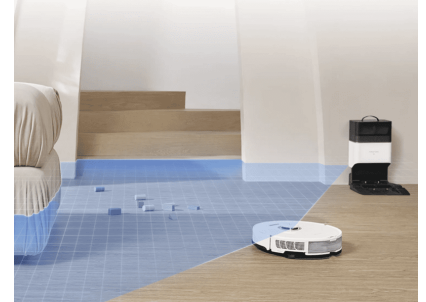

Roborock S8+ weiß Saugroboter

Features

- Saug- und Wischroboter
- Automatische Teppicherkennung mit Moppanhebung
- Bis zu 300 qm Reinigungsfläche
- 6000 Pa Saugleistung
- Automatische Staubentleerung
- Bis zu 180 Minuten Laufzeit
- Lade- und Reinigungsstation mit 2,5 l großem Staubbeutel

Art. Nr.: 149375
 Hersteller: Roborock
 Herstellernr.: R100030
 UVP: 899,00 €

Allgemeine Eigenschaften

Herstellerfarbe:	weiß
Produktart:	Staubsauger/Saugroboter
Produktfarbe:	weiß

Lieferumfang

Lieferumfang:	Roborock S8, Lade- und Absaugstation
---------------	--------------------------------------

Besondere Funktionen

Sonstiges:	Wassertank mit 300 ml Fassungsvermögen und Staubbehälter mit 350 ml Kapazität, 67 dB Lautstärke, Laufzeit von bis zu 180 Minuten
------------	--

Technische Daten

Fassungsvermögen:	300
Maße (B x H x T):	350 x 96,5 x 353