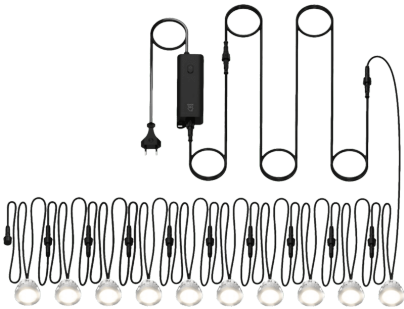

Deltaco Smart Home Terrassenbeleuchtung Set

Features

- Smarte Terrassenbeleuchtung mit 10 Spots (Ø 45 mm), erweiterbar auf bis zu 50 Spots (Zubehör: SH-DLEX01)
- Leistung: 0,7W pro Lampe, 50 lm, Farben: RGB und warmweiß (2700K)
- Funktionen: Dimmer, Timer, Fernbedienung und Farbsteuerung
- Steuerbar über WiFi und/oder Bluetooth, Modul in Netzteil integriert
- Schutzklasse IP54, Arbeitstemperatur -20 °C bis 45 °C
- Stromverbrauch: Max 48W, Netzteil: Eingang 100-240 V AC, 0,8 A. - Ausgang 24V DC, max. 2 A
- Kompatibilität: DELTACO SMART HOME App, Google Assistant und Amazon Alexa Sprachassistentz

Art. Nr.: 151844
 Hersteller: DELTACO
 Herstellernr.: SH-DLK01
 UVP: 139,99 €

Allgemeine Eigenschaften

Herstellerfarbe:	silber
Produktart:	Lampen
Produktfarbe:	silber

Besondere Funktionen

Schutzart:	IP54
------------	------

Datenübertragung

Bluetooth:	ja
WLAN:	ja

Lieferumfang

Lieferumfang:	10x Leuchten, 1x Smart Power Adapter (Bluetooth u. 2,4 GHz WiFi), 1x 2 m Verlängerungskabel, Schutzkappen, Bedienungsanleitung
---------------	--