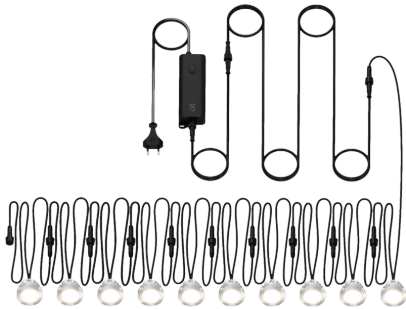

Deltaco Smart Home Terrassenbeleuchtung Set

Features

- Smarte Terrassenbeleuchtung mit 10 Spots (Ø 45 mm), erweiterbar auf bis zu 50 Spots (Zubehör: SH-DLEX01)
- Leistung: 0,7W pro Lampe, 50 lm, Farben: RGB und warmweiß (2700K)
- Funktionen: Dimmer, Timer, Fernbedienung und Farbsteuerung
- Steuerbar über WiFi und/oder Bluetooth, Modul in Netzteil integriert
- Schutzklasse IP54, Arbeitstemperatur -20 °C bis 45 °C
- Stromverbrauch: Max 48W, Netzteil: Eingang 100-240 V AC, 0,8 A. - Ausgang 24V DC, max. 2 A
- Kompatibilität: DELTACO SMART HOME App, Google Assistant und Amazon Alexa Sprachassistentz

Art. Nr.: 151844
 Hersteller: DELTACO
 Herstellernr.: SH-DLK01
 UVP: 139,99 €

Allgemeine Eigenschaften

Herstellerfarbe:	silber
Produktart:	Lampen
Produktfarbe:	silber

Besondere Funktionen

Schutzart:	IP54
------------	------

Datenübertragung

Bluetooth:	ja
WLAN:	ja

Lieferumfang

Lieferumfang:	10x Leuchten, 1x Smart Power Adapter (Bluetooth u. 2,4 GHz WiFi), 1x 2 m Verlängerungskabel, Schutzkappen, Bedienungsanleitung
---------------	--