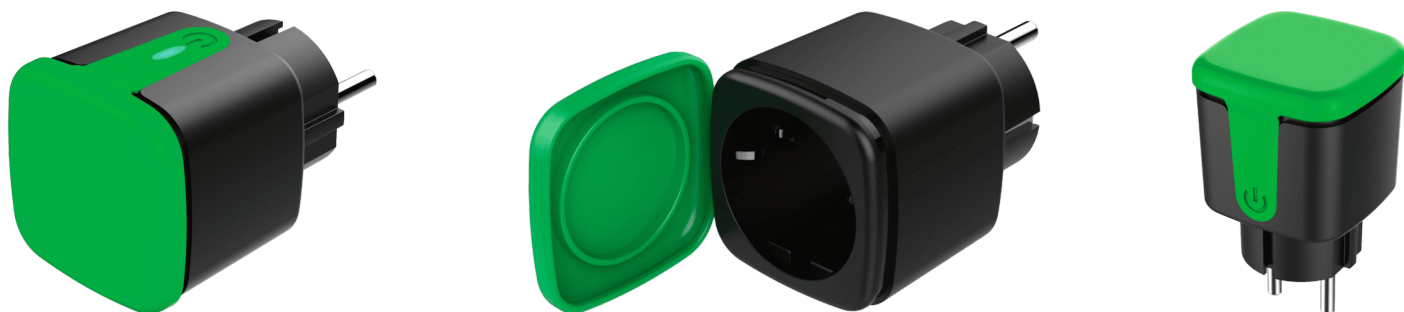

# Deltaco Smart Home Outdoor Stecker Verbrauchsmonitor IP44

## Features

- Smarte Schuko-Außensteckdose, 1xCEE 7/3 / 1xCEE 7/4 Typ F Schuko GS
- Geeignet für den Einsatz im Außenbereich, Schutzart IP44
- Integrierter Energiemonitor / Stromverbrauchsermittlung (in kWh)
- WLAN: 2,4 GHz, 802.11 b/g/n
- Maximale Lastleistung 3120W, Nennstrom 13A, Geeignet für 220-240V AC
- Timerfunktion und Zeitplanung mit App
- Kompatibel mit: DELTACO SMART HOME App, Amazon Alexa oder Google Home
- 5 Jahre Garantie

**Art. Nr.:** 151851  
**Hersteller:** DELTACO  
**Herstellernr.:** SH-OP01  
**UVP:** 24,90 €

## Allgemeine Eigenschaften

Herstellerfarbe:	schwarz/grün
Produktart:	Schaltsteckdosen u. Steckdosenleisten
Produktfarbe:	schwarz