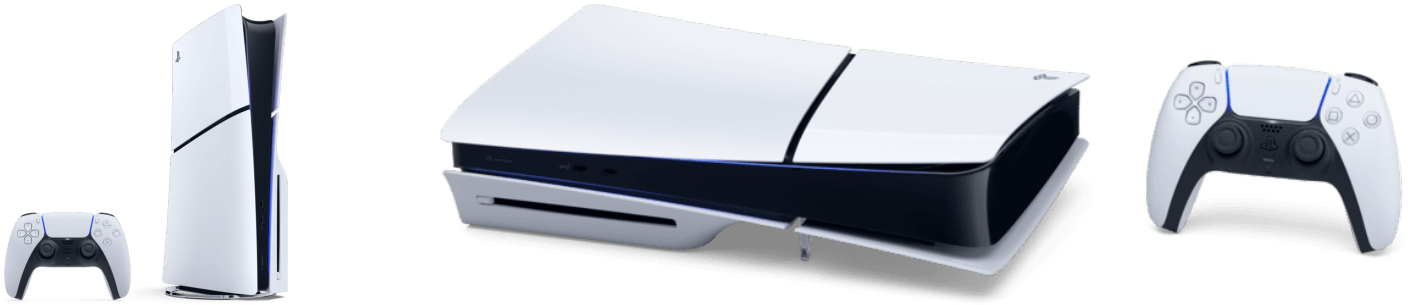

# Sony PS5 Konsole SLIM Disc Edition D-Chassis 1TB

## Features

- Neues, schlankeres Design mit optischem Laufwerk
- Überwältigende Geschwindigkeit
- 1 TB Speicherkapazität
- Bluetooth 5.1

Art. Nr.: 152028  
Hersteller: SONY  
Herstellernr.: 9577171  
UVP: 549,90 €

## Allgemeine Eigenschaften

Herstellerfarbe:	weiß
Produktart:	Spielekonsolen
Produktfarbe:	weiß

## Lieferumfang

Lieferumfang:	1x Wireless-Controller, 1TB Custom SSD, 2 horizontale Standfüße, HDMI® Kabel, Netzteil, 1x USB Kabel
---------------	--