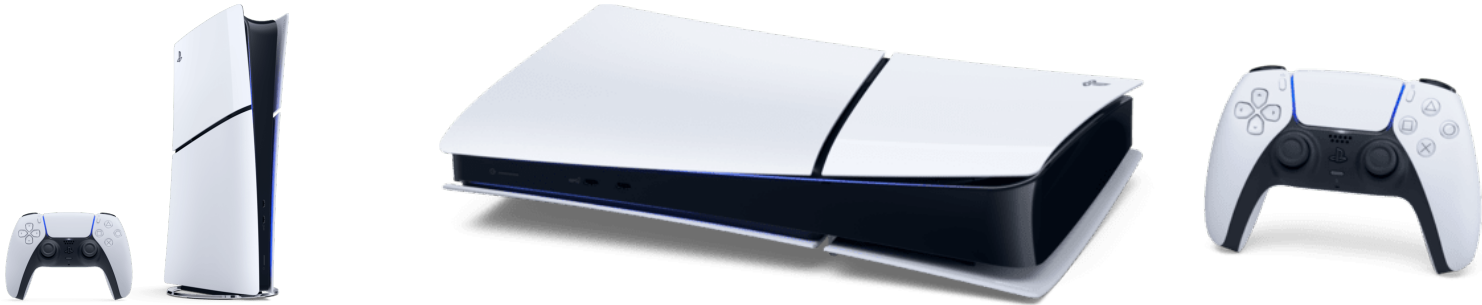

# Sony PS5 Konsole SLIM Digital Edition D-Chassis 1TB

## Features

- neues, schlankeres Design
- überwältigende Geschwindigkeit
- 1 TB Speicherkapazität

Art. Nr.: 152029  
Hersteller: SONY  
Herstellernr.: 9577294  
UVP: 449,90 €

## Allgemeine Eigenschaften

Herstellerfarbe:	weiß
Produktart:	Spielekonsolen
Produktfarbe:	weiß