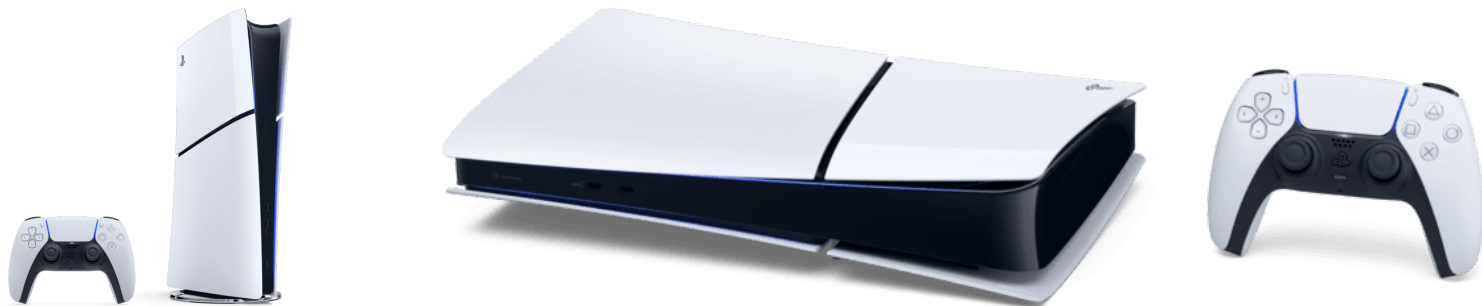

Sony PS5 Konsole SLIM Digital Edition D-Chassis 1TB

Features

- neues, schlankeres Design
- überwältigende Geschwindigkeit
- 1 TB Speicherkapazität

Art. Nr.: 152029
Hersteller: SONY
Herstellernr.: 9577294
UVP: 449,90 €

Allgemeine Eigenschaften

Herstellerfarbe:	weiß
Produktart:	Spielekonsolen
Produktfarbe:	weiß

Speicher

Interner Speicher:	1 TB
--------------------	------

Datenübertragung

Bluetooth:	ja
------------	----

Technische Daten

Gewicht:	2600
Maße (B x H x T):	358 x 80 x 216

Änderungen und Irrtümer vorbehalten. Vergewissere dich, dass du immer den neusten Stand verwendest.