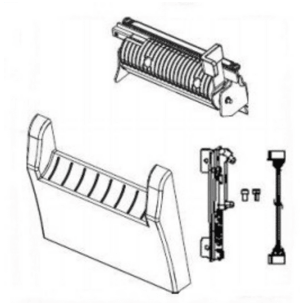

Zebra Peeler Kit ZT411

Features

- Spenderfunktion für Etiketten
- einfacher Druck des Folgeetiketts nach Entnahme
- geeignet für Zebra-Drucker ZT111, ZT231
- einfache Montage

Art. Nr.: 152991
Hersteller: ZEBRA
Herstellernr.: P1105147-019
UVP: 210,00 €

Allgemeine Eigenschaften

Produktart:	Etikettendrucker
Produktfarbe:	schwarz

Änderungen und Irrtümer vorbehalten. Vergewissere dich, dass du immer den neusten Stand verwendest.