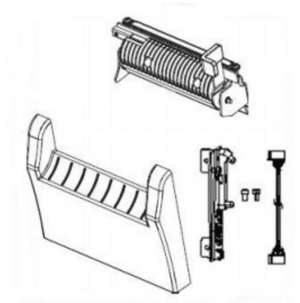

Zebra Peeler Kit ZT411

Features

- Spenderfunktion für Etiketten
- einfacher Druck des Folgeetiketts nach Entnahme
- geeignet für Zebra-Drucker ZT111, ZT231
- einfache Montage

Art. Nr.: 152991
Hersteller: Zebra
Herstellernr.: P1105147-019
UVP: 210,00 €

Allgemeine Eigenschaften

Produktart:	Etikettendrucker
Produktfarbe:	schwarz

Änderungen und Irrtümer vorbehalten. Vergewissere dich, dass du immer den neusten Stand verwendest.