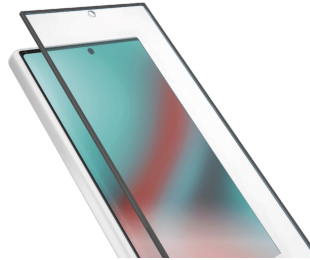

SBS Glas SP Full Cover Galaxy S24

Features

- Schützt das Smartphone-Display
- Gehärtetes Glas
- Abgerundete Ecken
- Schwarzes Rahmen-Design
- Resistent gegenüber kleinen Kratzern und Stößen

Art. Nr.: 153200
Hersteller: SBS
Herstellernr.: TESCRCFCSAS24
UVP: 19,99 €

Allgemeine Eigenschaften

Kompatibilität:	Samsung Galaxy S24
Produktart:	Displayschutz für Smartphones
Produktfarbe:	transparent

Lieferumfang

Lieferumfang:	Schutzglas, Reinigungsset, Anleitung
---------------	--