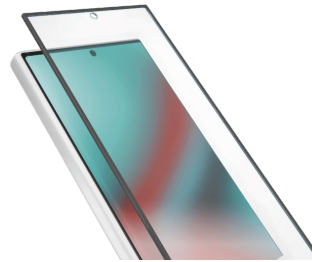

SBS Glas SP Full Cover Galaxy S24

Features

- Schützt das Smartphone-Display
- Gehärtetes Glas
- Abgerundete Ecken
- Schwarzes Rahmen-Design
- Resistent gegenüber kleinen Kratzern und Stößen

Art. Nr.: 153200
Hersteller: SBS
Herstellernr.: TESCRCFCSAS24
UVP: 19,99 €

Allgemeine Eigenschaften

Kompatibilität:	Samsung Galaxy S24
Produktart:	Displayschutz für Smartphones
Produktfarbe:	transparent

Lieferumfang

Lieferumfang:	Schutzglas, Reinigungsset, Anleitung
---------------	--