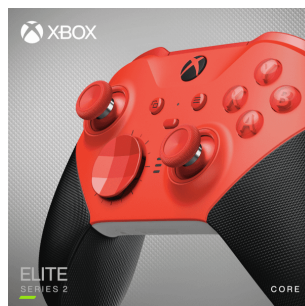

Microsoft Xbox One Elite Ser. 2 Core Edt. Contr. rot

Features

- Unzählige Konfigurationen mit der zugehörigen App
- Viele Details für maximale Performance
- Austauschbare Analog-Sticks und D-Pads für optimales Spielerlebnis
- 4 zusätzliche Paddles an der Rückseite des Controllers sorgen für mehr Kontrolle in jeder Spielsituation
- Beliebig viele Konfigurationen erstellen und bis zu 2 Konfigurationen direkt auf dem Controller speichern - so bist du für jede Situation gerüstet

Art. Nr.: 153409
Hersteller: Microsoft
Herstellernr.: RFZ-00014
UVP: 139,99 €

Allgemeine Eigenschaften

Herstellerfarbe:	rot
Produktart:	Controller
Produktfarbe:	rot

Änderungen und Irrtümer vorbehalten. Vergewissere dich, dass du immer den neusten Stand verwendest.