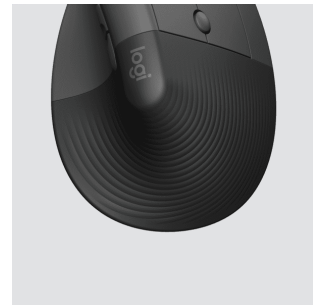

Logitech Lift for Business

Features

- Handposition im optimalen Winkel von 57° für Komfort
- vier leicht erreichbare anpassbare Seitentasten
- präzises und schnelles Scrollen mit SmartWheel
- zertifizierte Ergonomie

Art. Nr.: 153873
Hersteller: Logitech
Herstellernr.: 910-006494
UVP: 99,00 €

Allgemeine Eigenschaften

Herstellerfarbe:	graphit
Kompatibilität:	Windows 10, Windows 11
Produktart:	Computermäuse
Produktfarbe:	grau/anthrazit