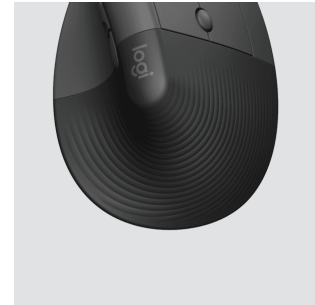

Logitech Lift for Business

Features

- Handposition im optimalen Winkel von 57° für Komfort
- vier leicht erreichbare anpassbare Seitentasten
- präzises und schnelles Scrollen mit SmartWheel
- zertifizierte Ergonomie

Art. Nr.: 153873
Hersteller: Logitech
Herstellernr.: 910-006494
UVP: 99,00 €

Allgemeine Eigenschaften

Herstellerfarbe:	graphit
Kompatibilität:	Windows 10, Windows 11
Produktart:	Computermäuse
Produktfarbe:	grau/anthrazit