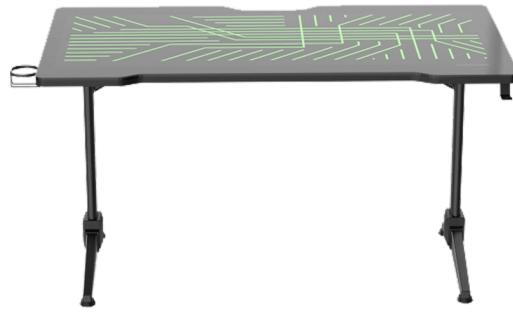

## Deltaco Gaming RGB-LED Tisch m. Glas/Kabelmanag./Headsetha

### Features

- stylischer Gamingtisch mit vielfältigen Zusatzfunktionen
- Tischplatte mit integrierter, zuschaltbarer LED-Beleuchtung hinter gehärtetem Glas
- Halter für Headset und Becher, Kabelmanagement
- Traglast bis zu 80kg

### Allgemeine Eigenschaften

Material:	Glas
Produktart:	Gaming Möbel
Produktfarbe:	grau/anthrazit

### Technische Daten

Maße (B x H x T):	1400 x 750 x 760
-------------------	------------------