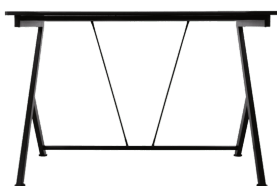

Deltaco Gaming Tisch DT210B Metallbeine schwarz

Features

- Robuster Gaming Tisch in klassisch-minimalistischem Design
- Beschichtete MDF Platte in Kombination mit Metallfüßen
- Vielseitig einsetzbar - egal ob im Gamingbereich, Büro oder Home Office
- Abgerundete Vorderseite für mehr Sitzkomfort
- Headset- und Becherhalter inklusive, bis 60kg belastbar

Art. Nr.: 156013
Hersteller: DELTACO
Herstellernr.: GAM-055
UVP: 159,90 €

Allgemeine Eigenschaften

Herstellerfarbe:	schwarz
max. Belastbarkeit:	60
Produktart:	Gaming Möbel
Produktfarbe:	schwarz

Technische Daten

Maße (B x H x T):	1160 x 750 x 750
-------------------	------------------

Änderungen und Irrtümer vorbehalten. Vergewissere dich, dass du immer den neusten Stand verwendest.